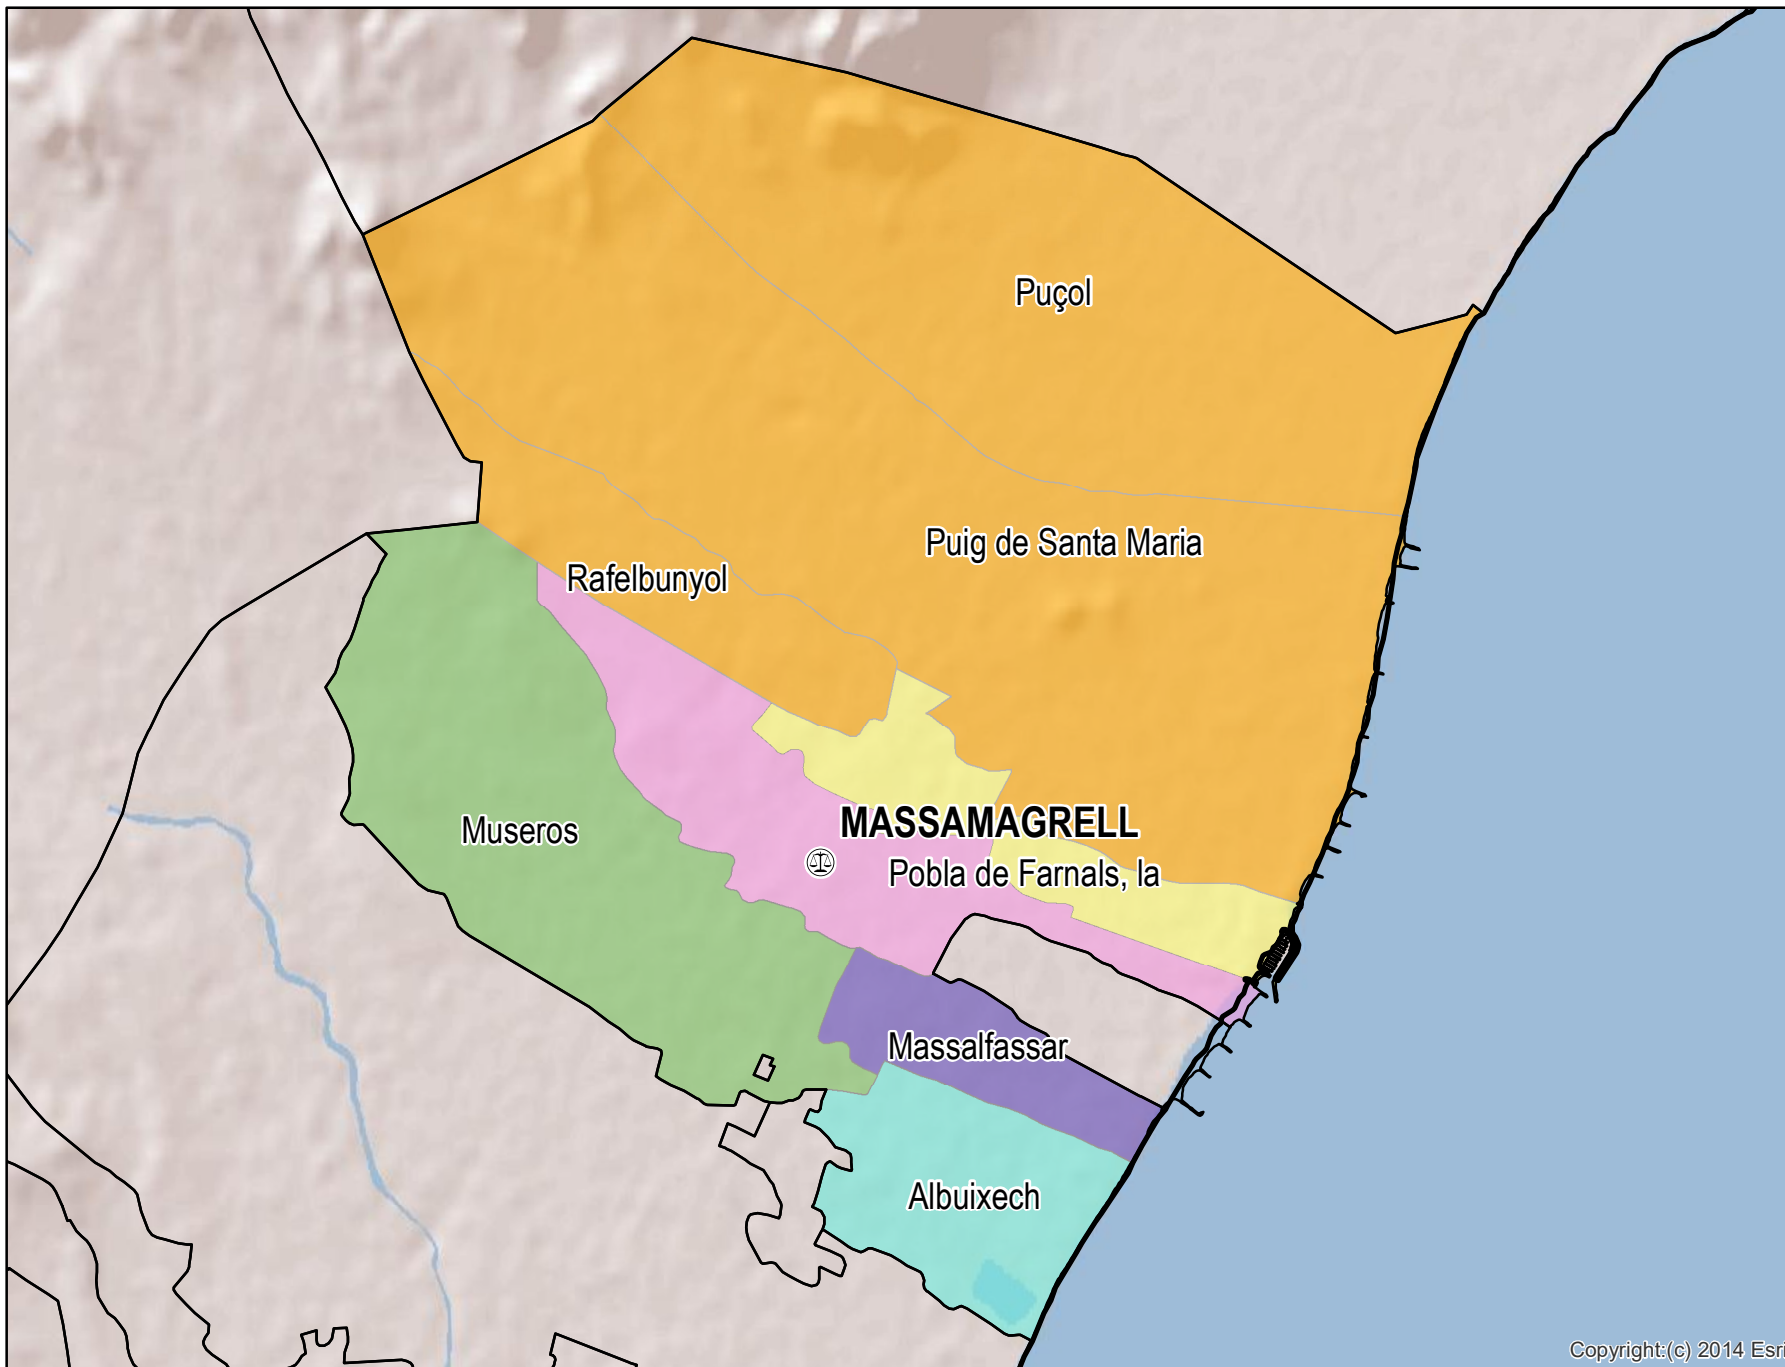

Massamagrell

Mapa del Partido Judicial y municipios de su ámbito territorial

 Cabecera Partido Judicial

Municipios:	8
Población:	76.406 hab.
Superficie:	78,3 Km ²
Unidades Judiciales:	4