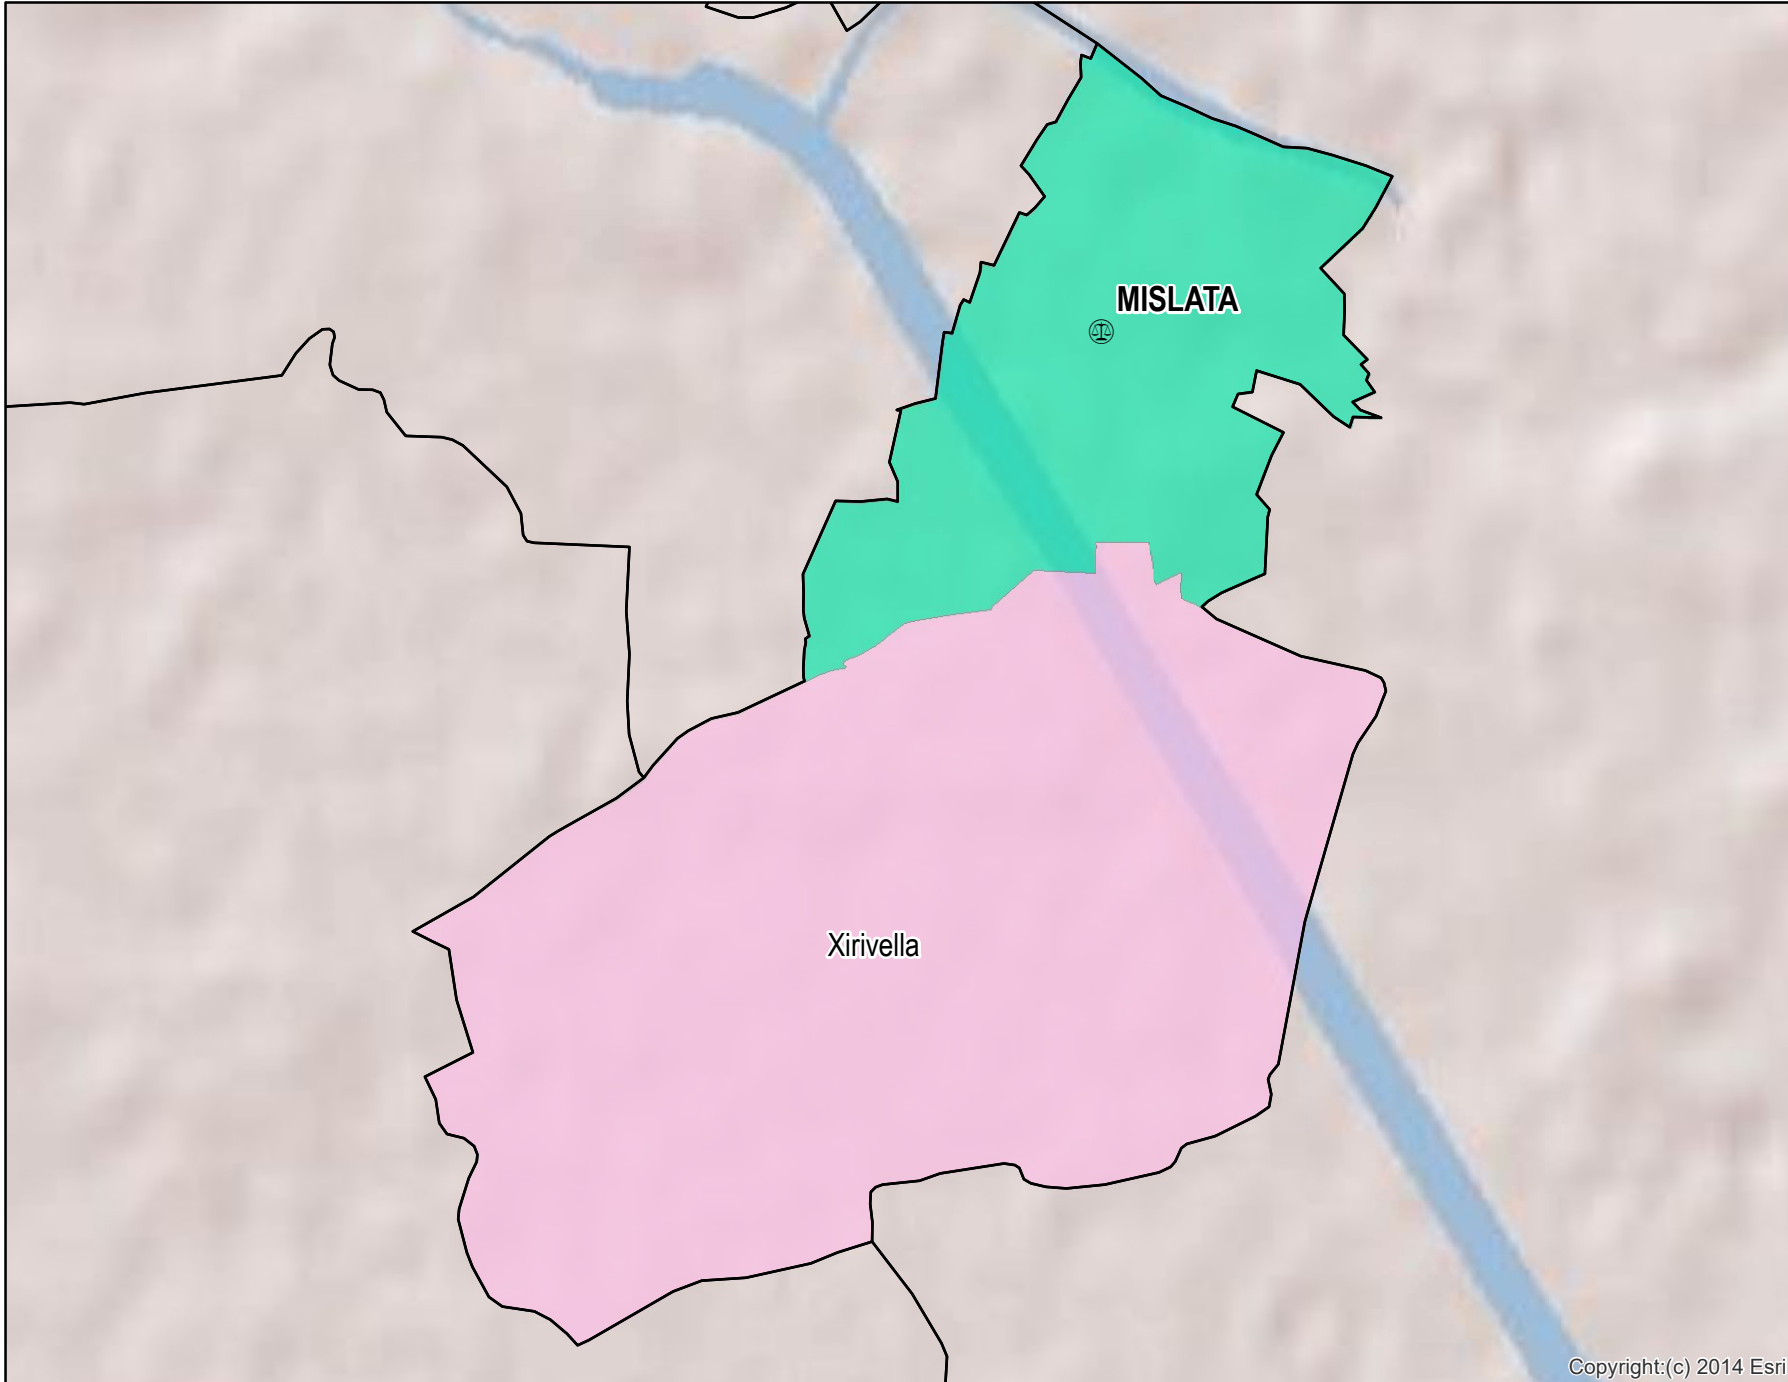

# Mislata

Mapa de Partido Judicial y municipios de su ámbito territorial

 Cabecera Partido Judicial

Municipios:	2
Población:	74.608 hab.
Superficie:	7,3 Km <sup>2</sup>
Unidades Judiciales:	4