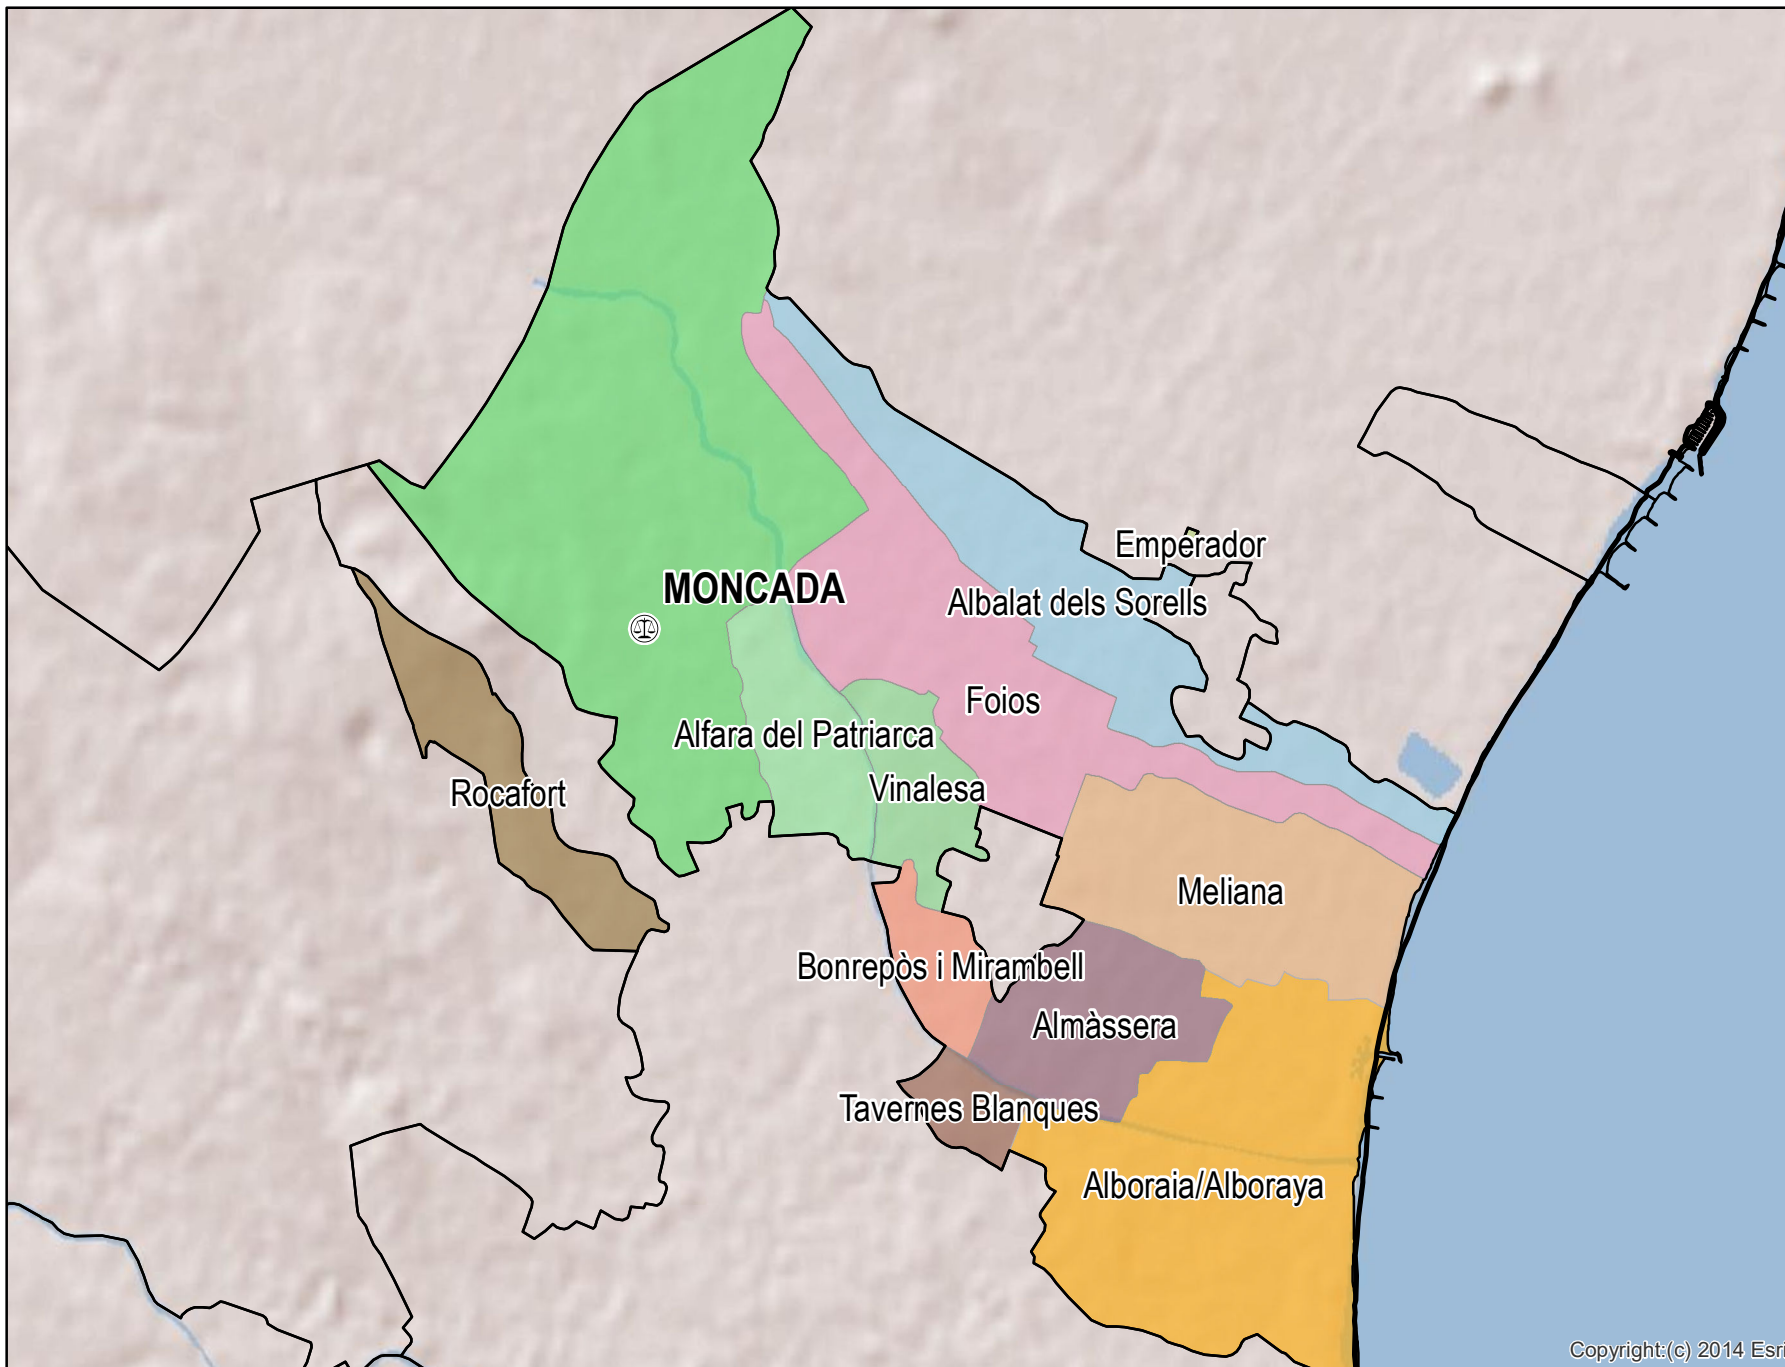

Moncada

Mapa del Partido Judicial y municipios de su ámbito territorial

 Cabecera Partido Judicial

Municipios:	12
Población:	105.206 hab.
Superficie:	50,4 Km ²
Unidades Judiciales:	4