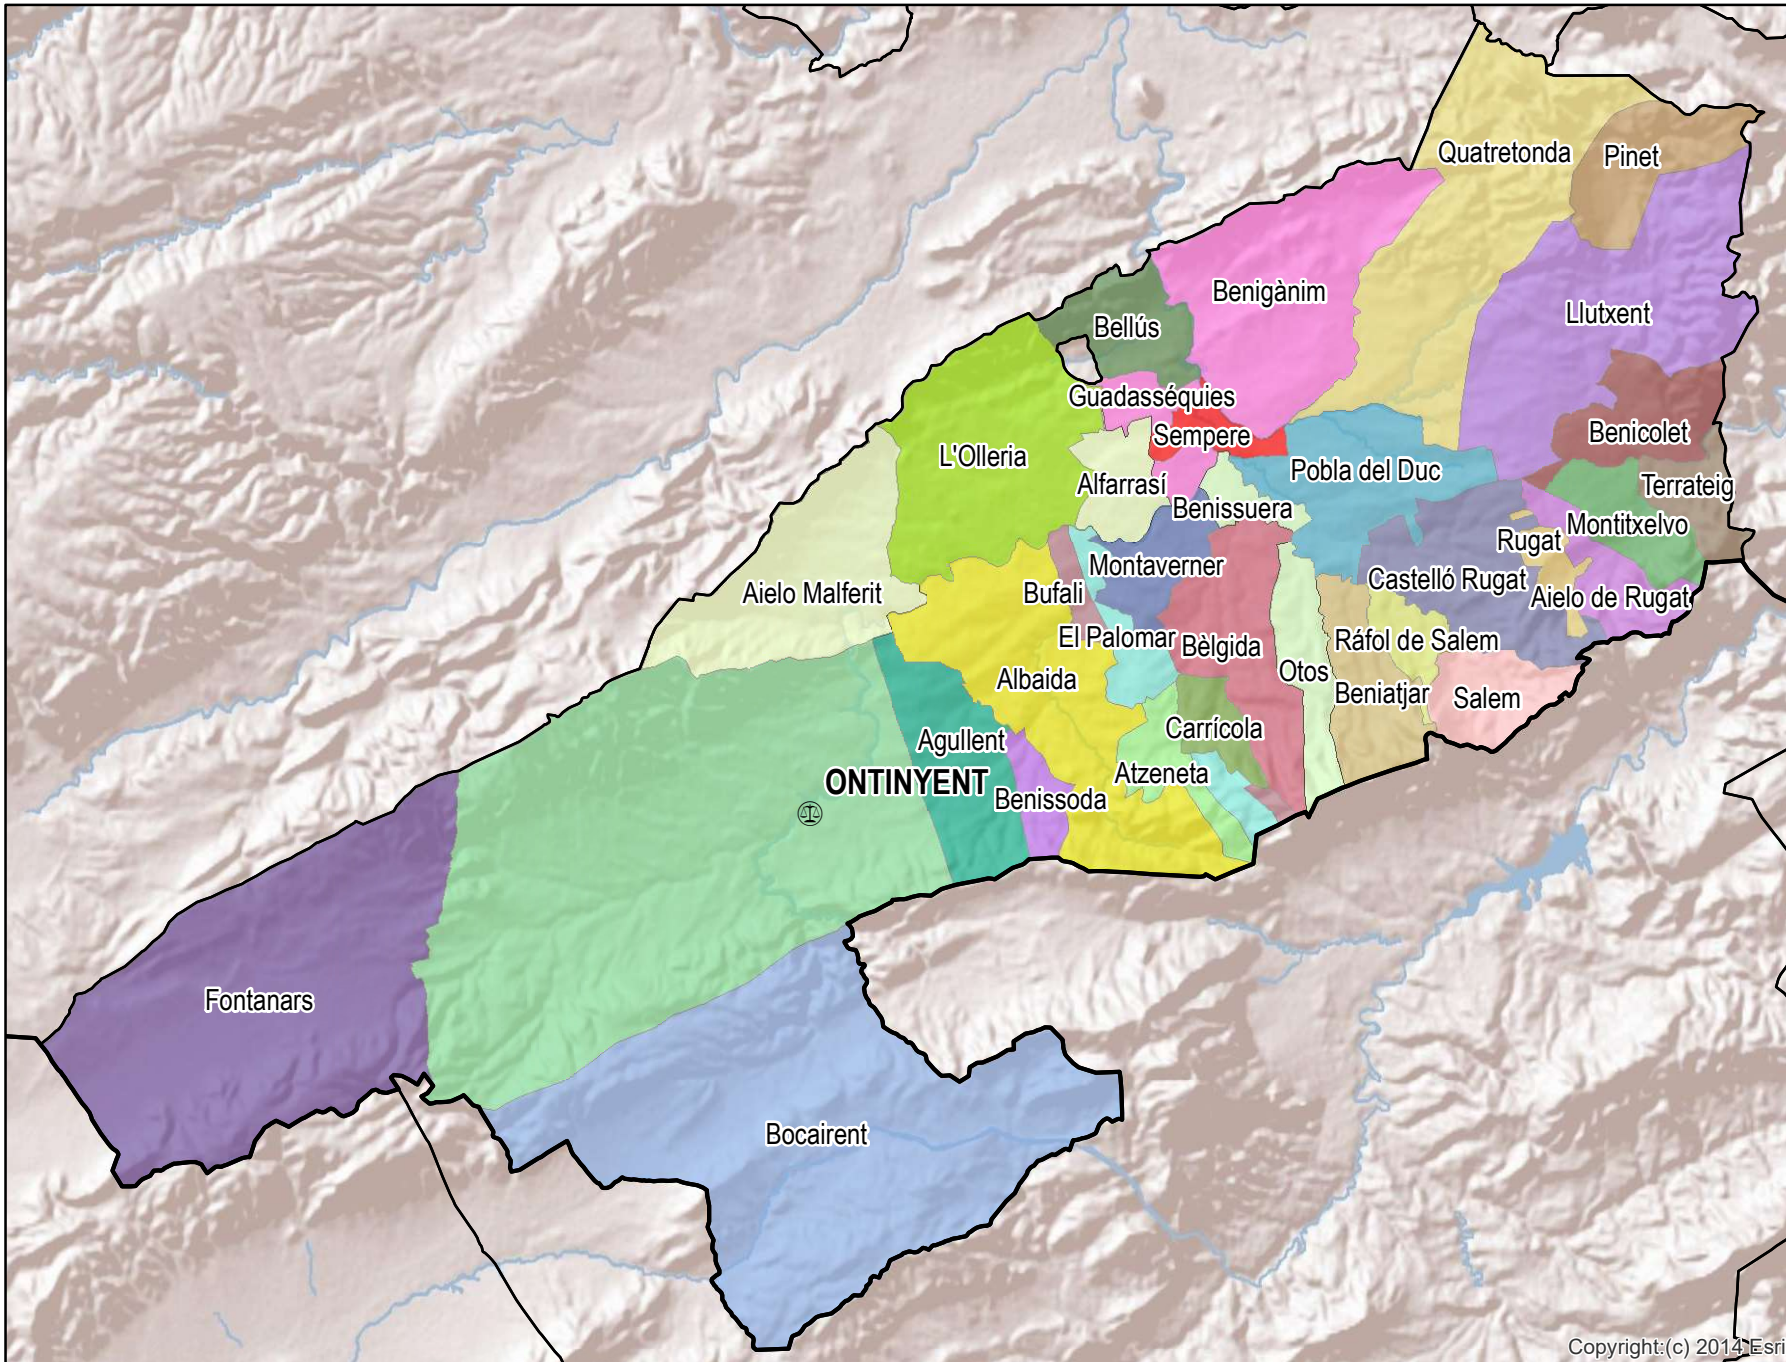

# Ontinyent

Mapa del Partido Judicial y municipios de su ámbito territorial

**Cabecera Partido Judicial**

Municipios:	34
Población:	87.593 hab.
Superficie:	722,3 Km <sup>2</sup>
Unidades Judiciales:	4