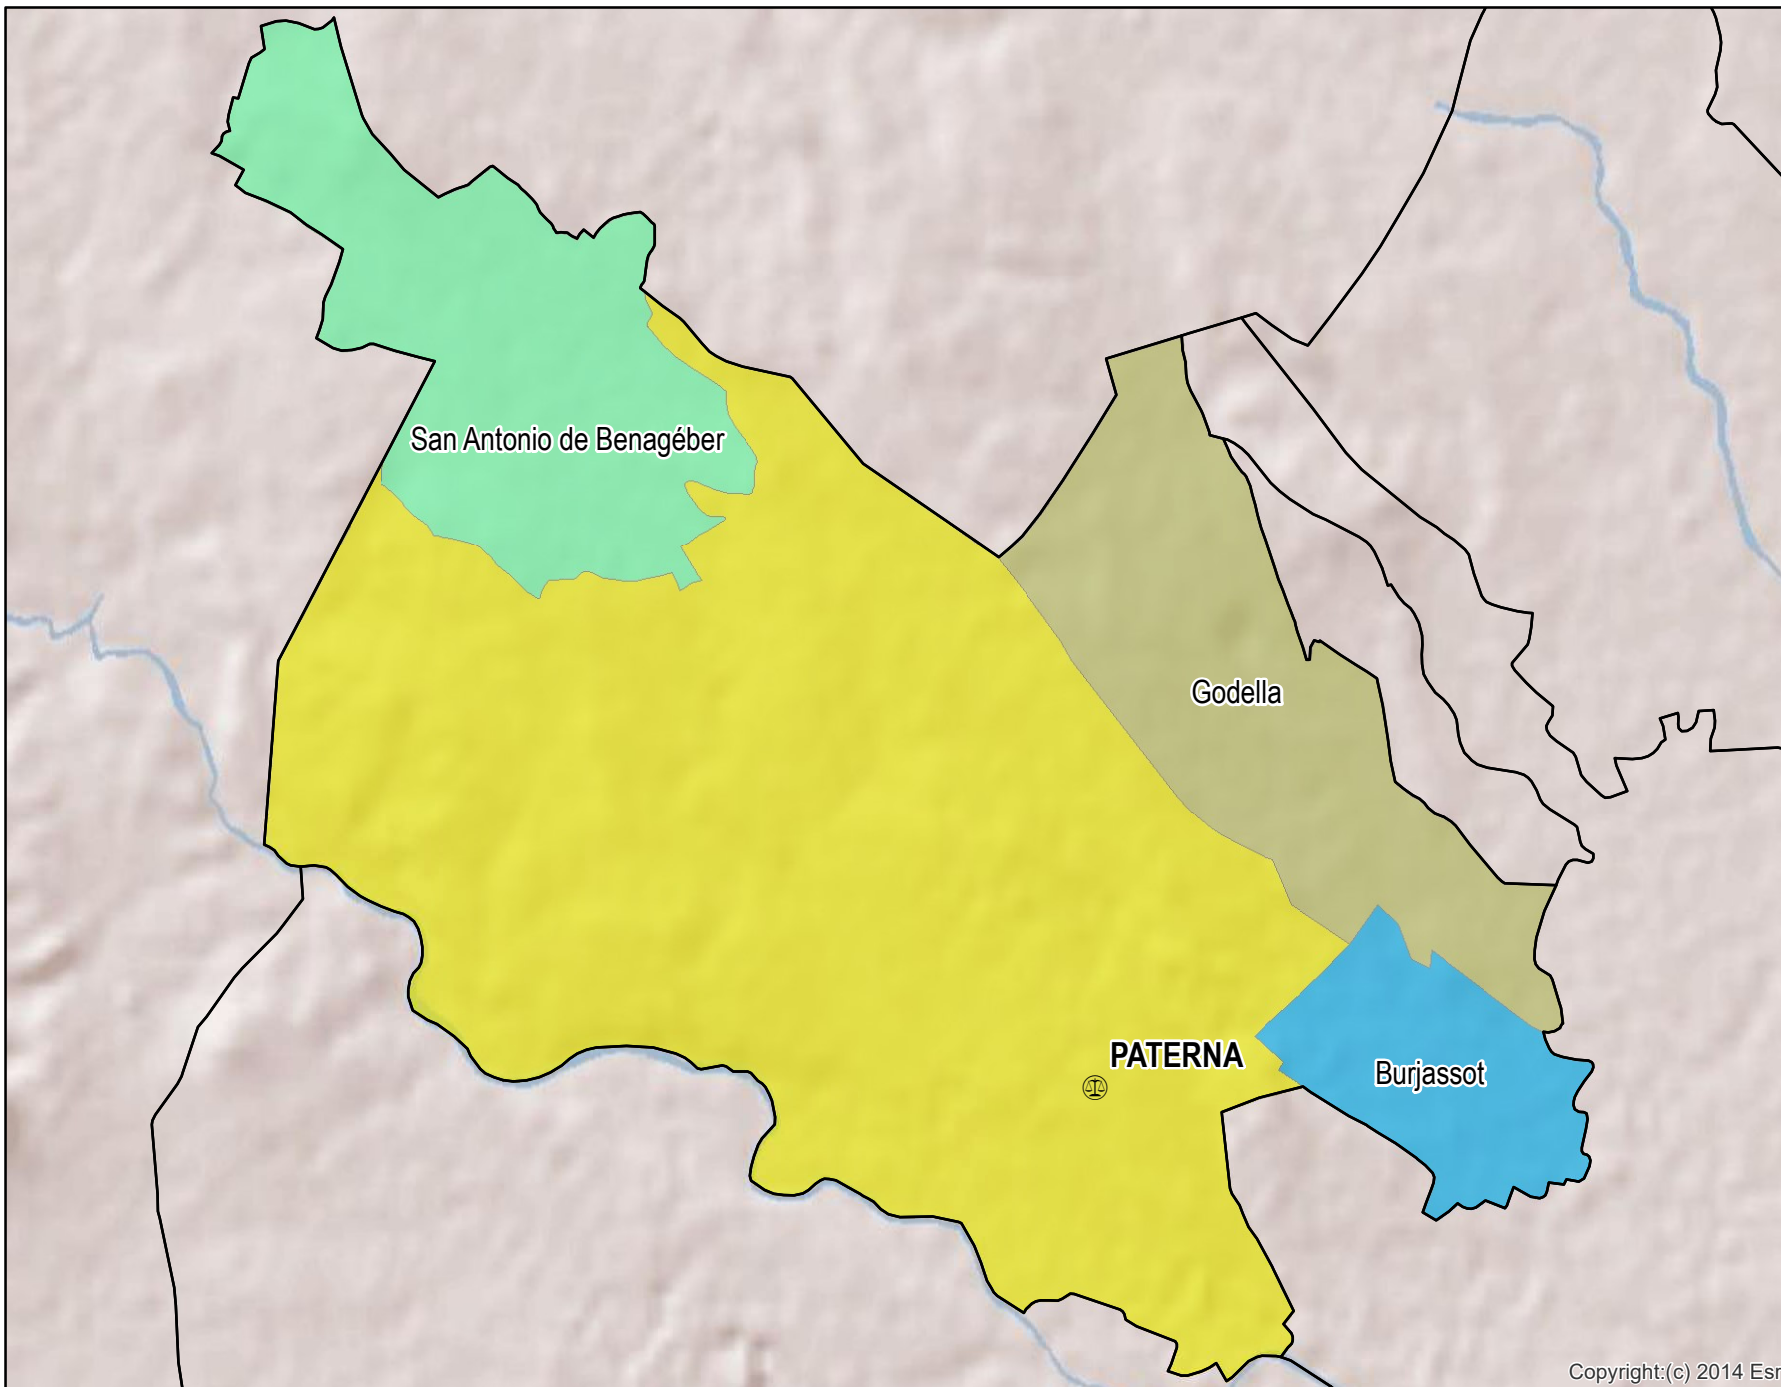

# Paterna

Mapa de Partido Judicial y municipios de su ámbito territorial

 Cabecera Partido Judicial

Municipios:	4
Población:	133.684 hab.
Superficie:	55,7 Km <sup>2</sup>
Unidades Judiciales:	8