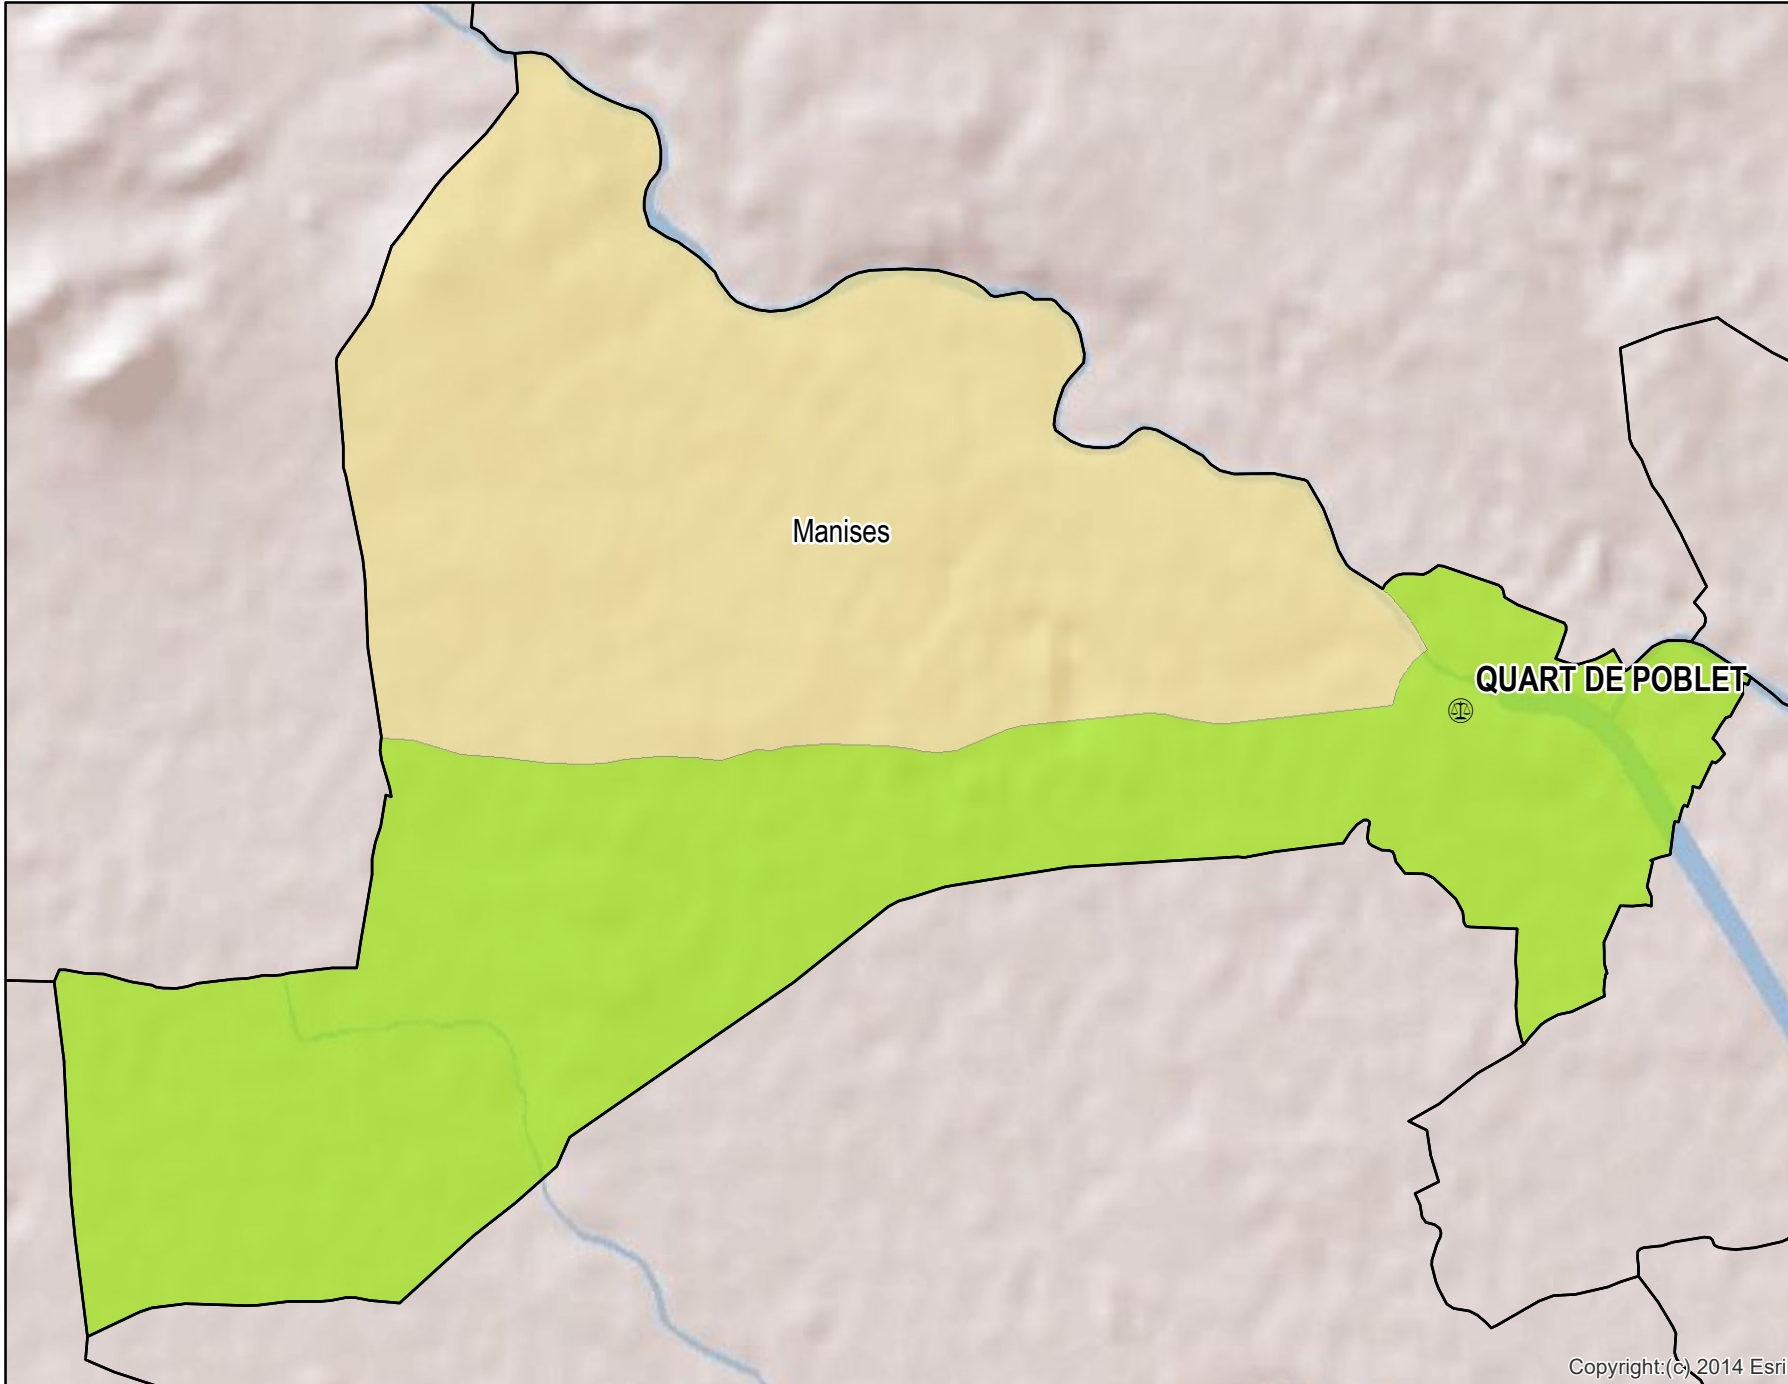

Quart de Poblet

Mapa de Partido Judicial y municipios de su ámbito territorial

 Cabecera Partido Judicial

Municipios:	2
Población:	56.337 hab.
Superficie:	39,3 Km ²
Unidades Judiciales:	3