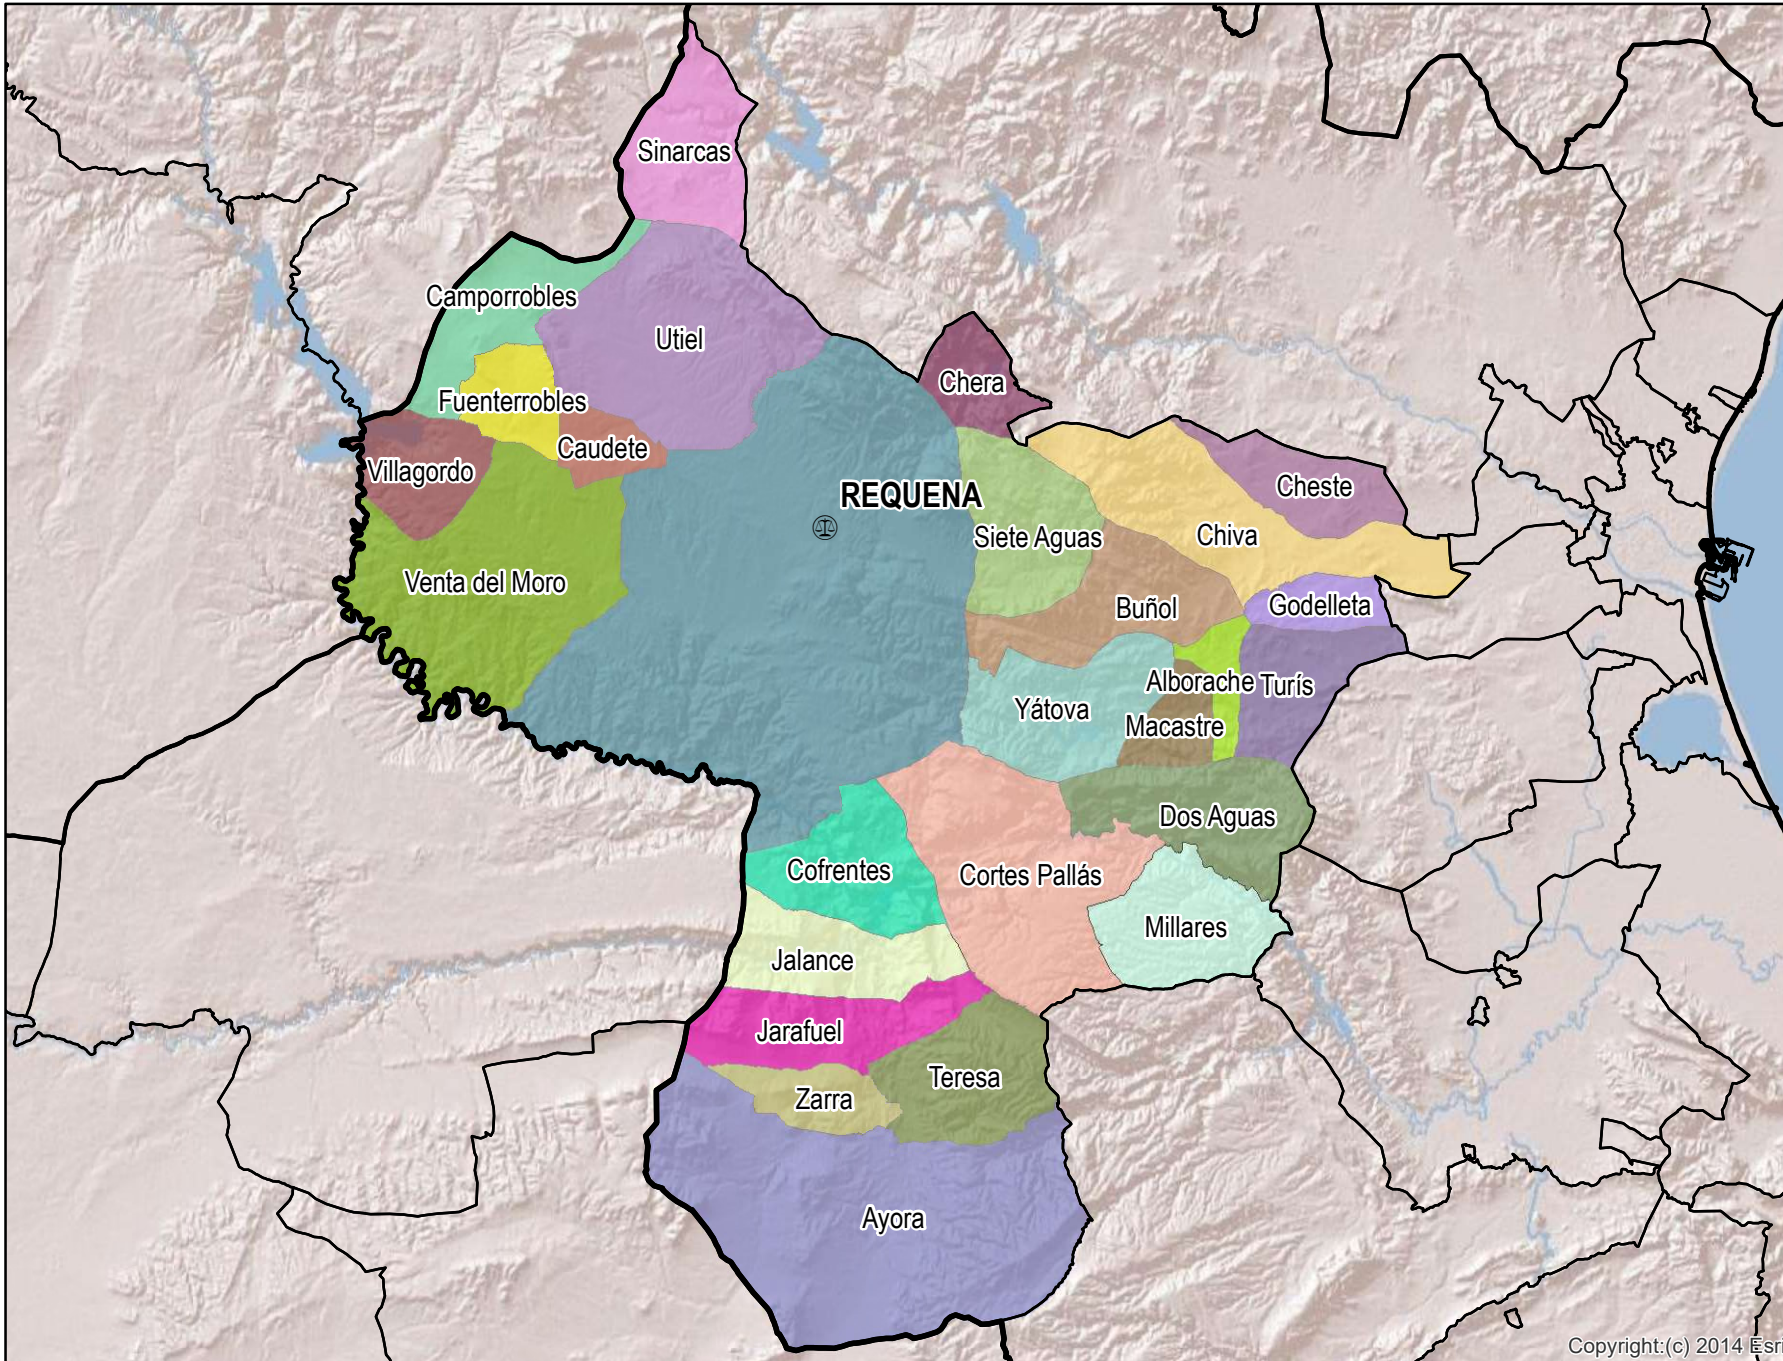

Requena

Mapa del Partido Judicial y municipios de su ámbito territorial

Cabecera Partido Judicial

Municipios:	27
Población:	99.566 hab.
Superficie:	3.870,5 Km ²
Unidades Judiciales:	4