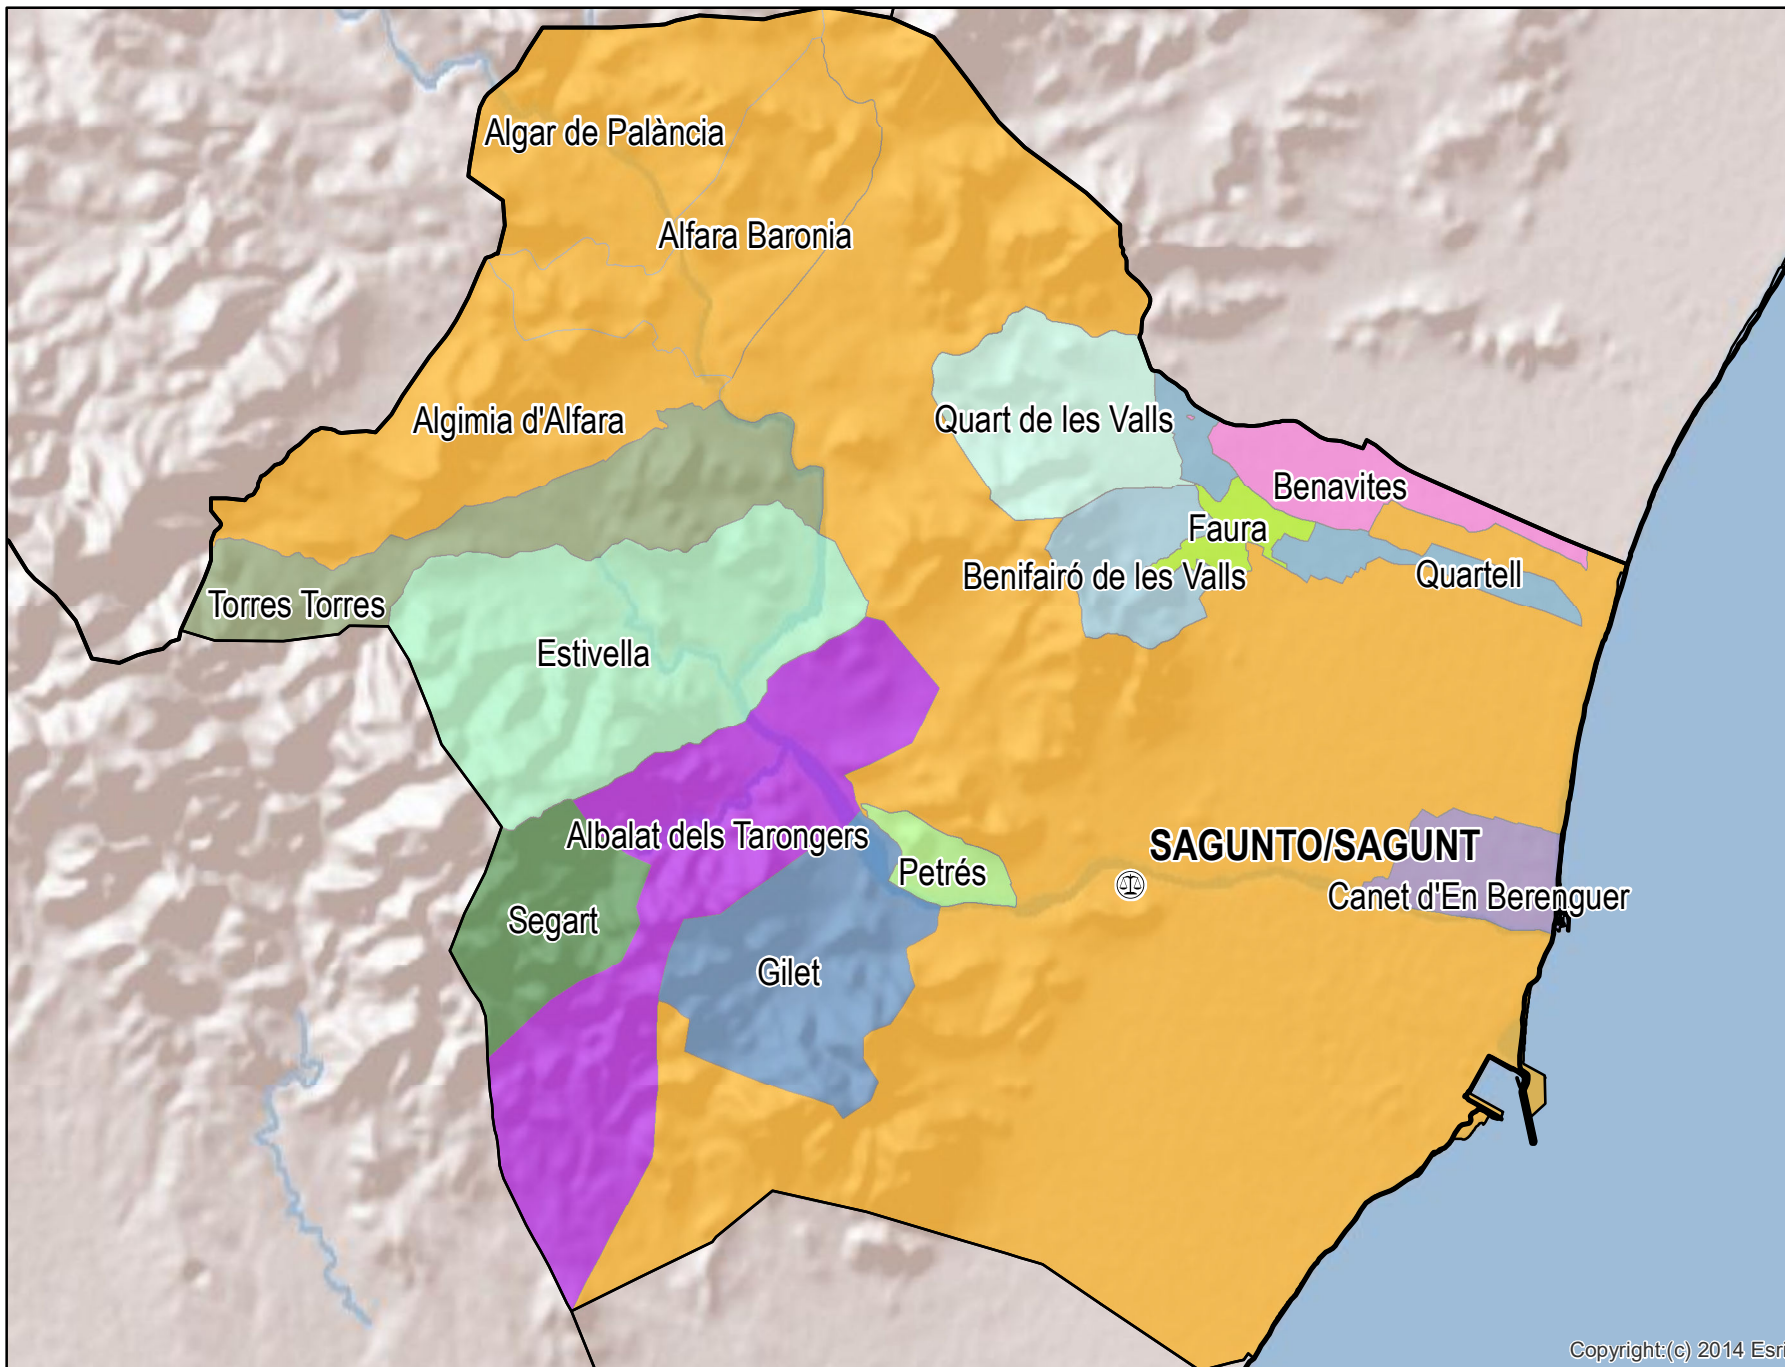

Sagunto/Sagunt

Mapa del Partido Judicial y municipios de su ámbito territorial

Cabecera Partido Judicial

Municipios:	16
Población:	94.961 hab.
Superficie:	271,3 Km ²
Unidades Judiciales:	7