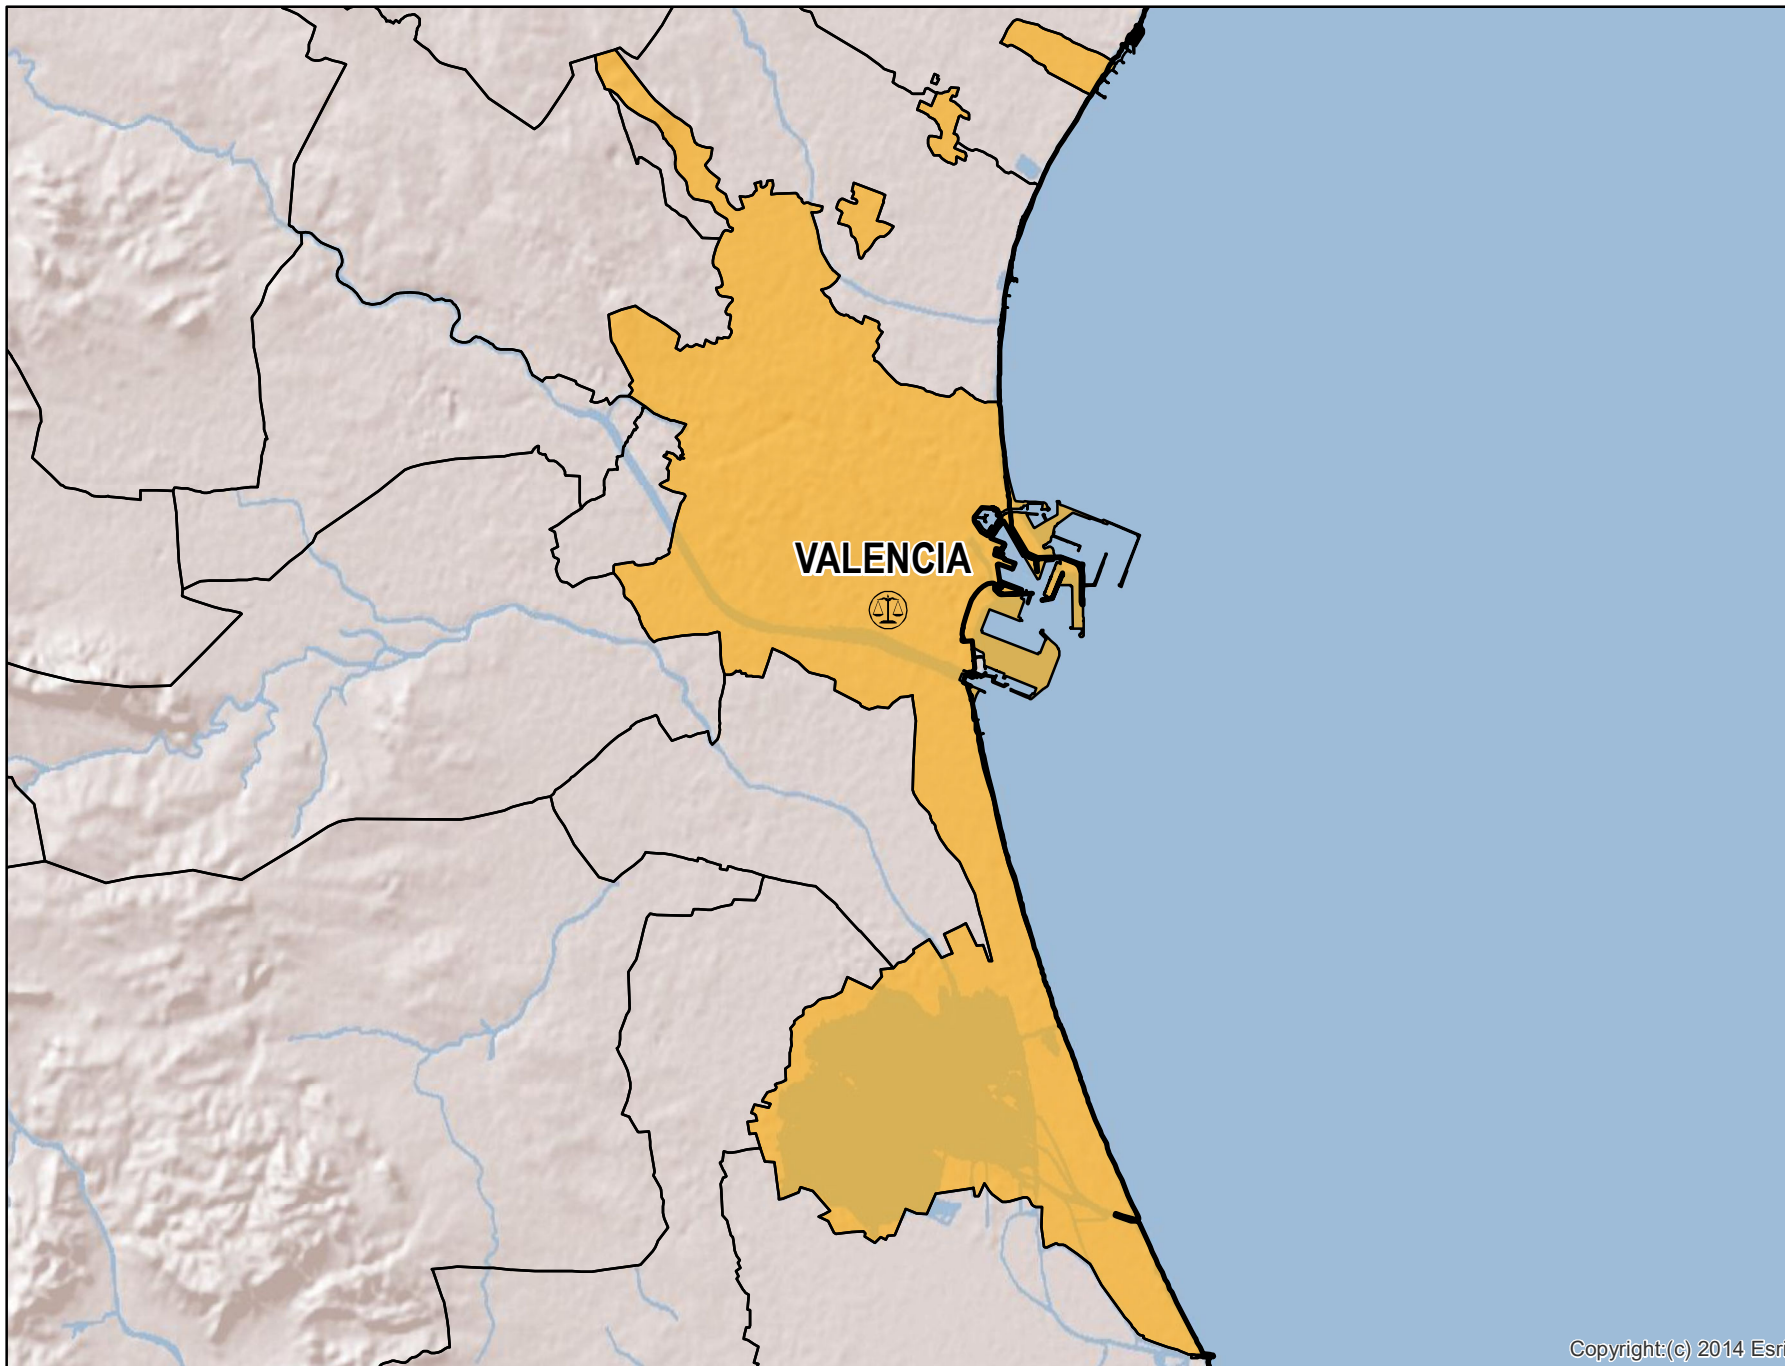

València

Mapa del Partido Judicial y municipios de su ámbito territorial

 **Cabecera Partido Judicial**

Municipios:	1
Población:	792.492 hab.
Superficie:	134,6 Km ²
Unidades Judiciales:	212