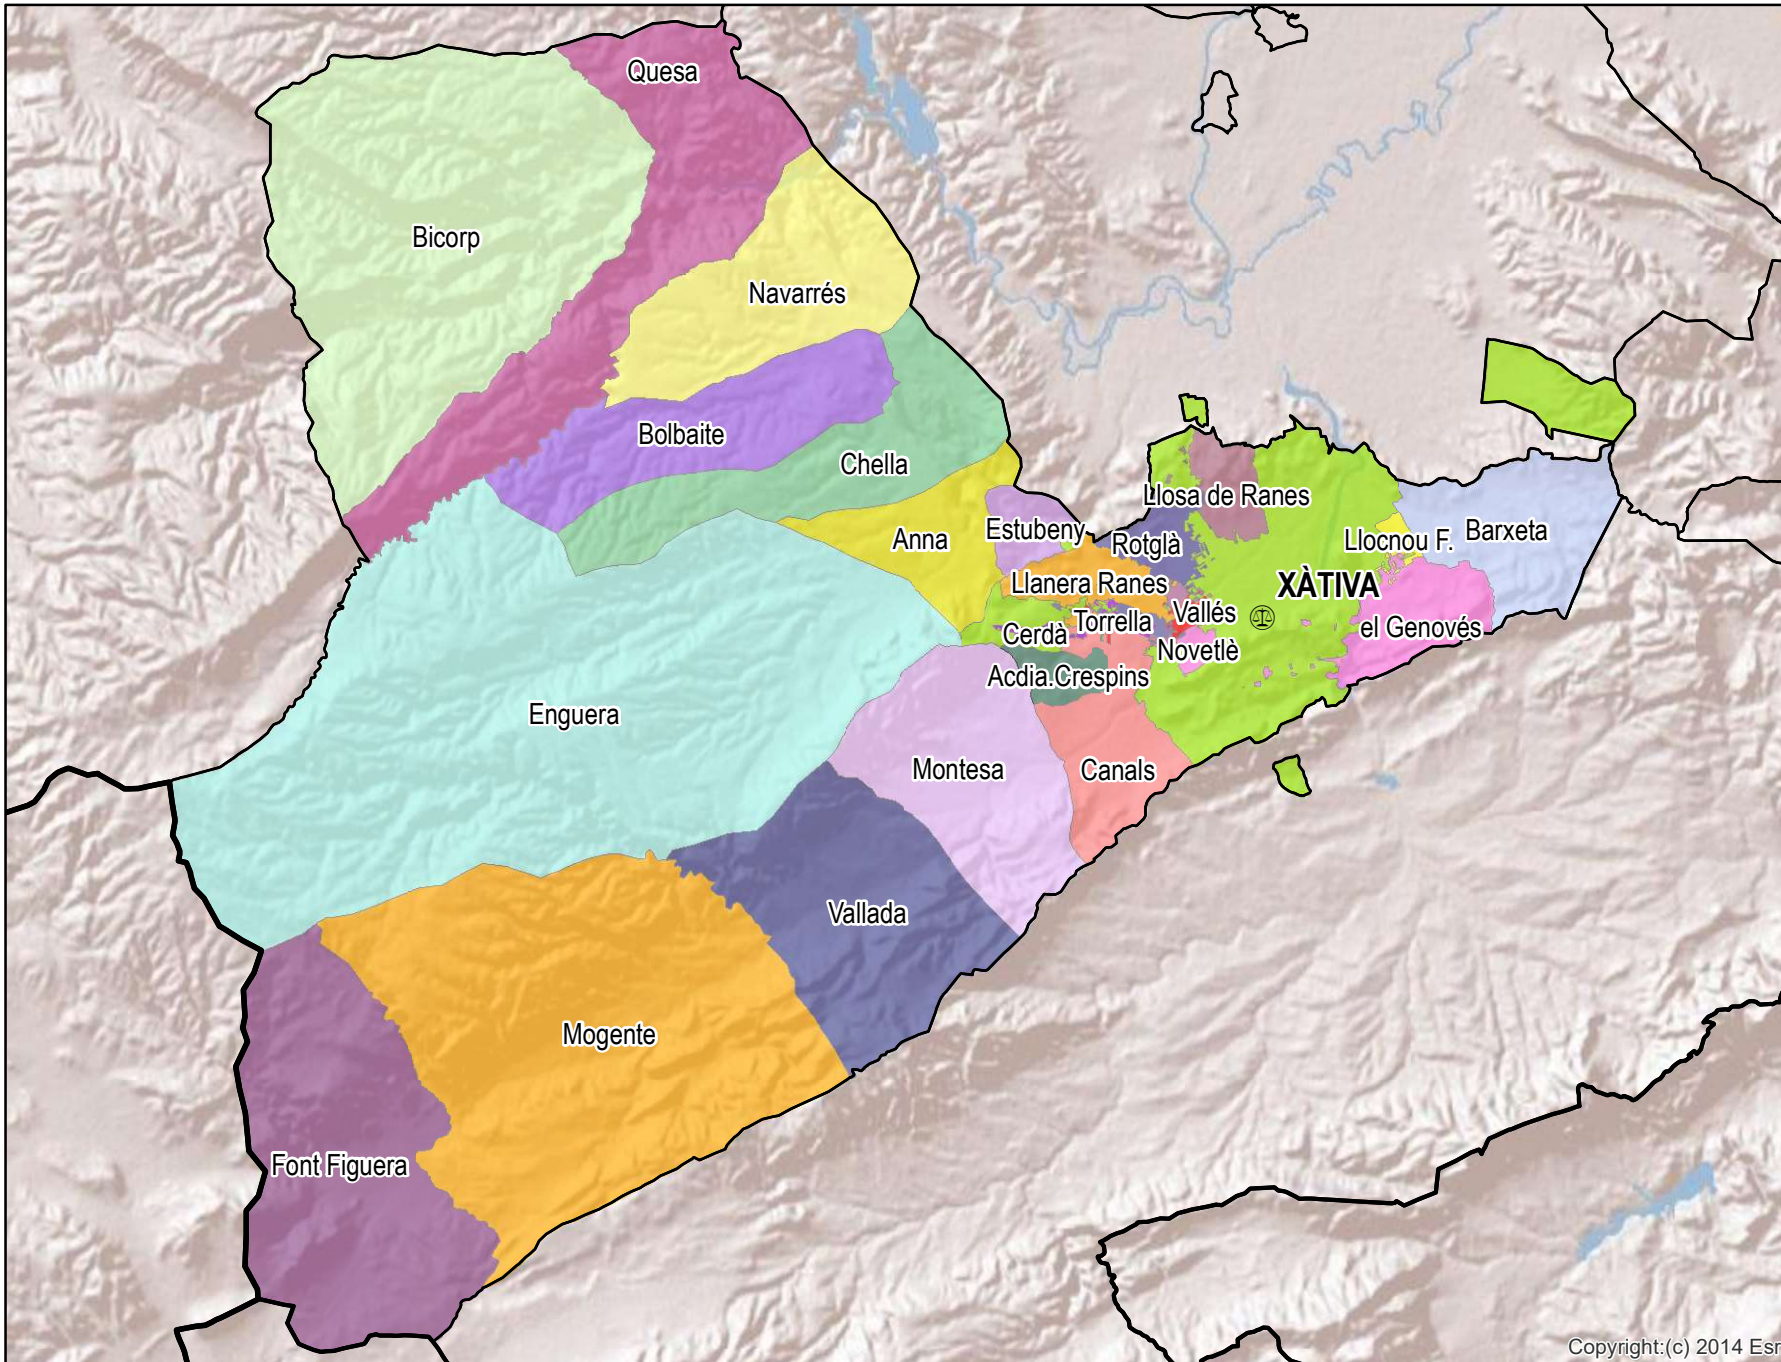

# Xàtiva

Mapa del Partido Judicial y municipios de su ámbito territorial

Cabecera Partido Judicial

Municipios:	26
Población:	86.982 hab.
Superficie:	1.132 Km <sup>2</sup>
Unidades Judiciales:	4