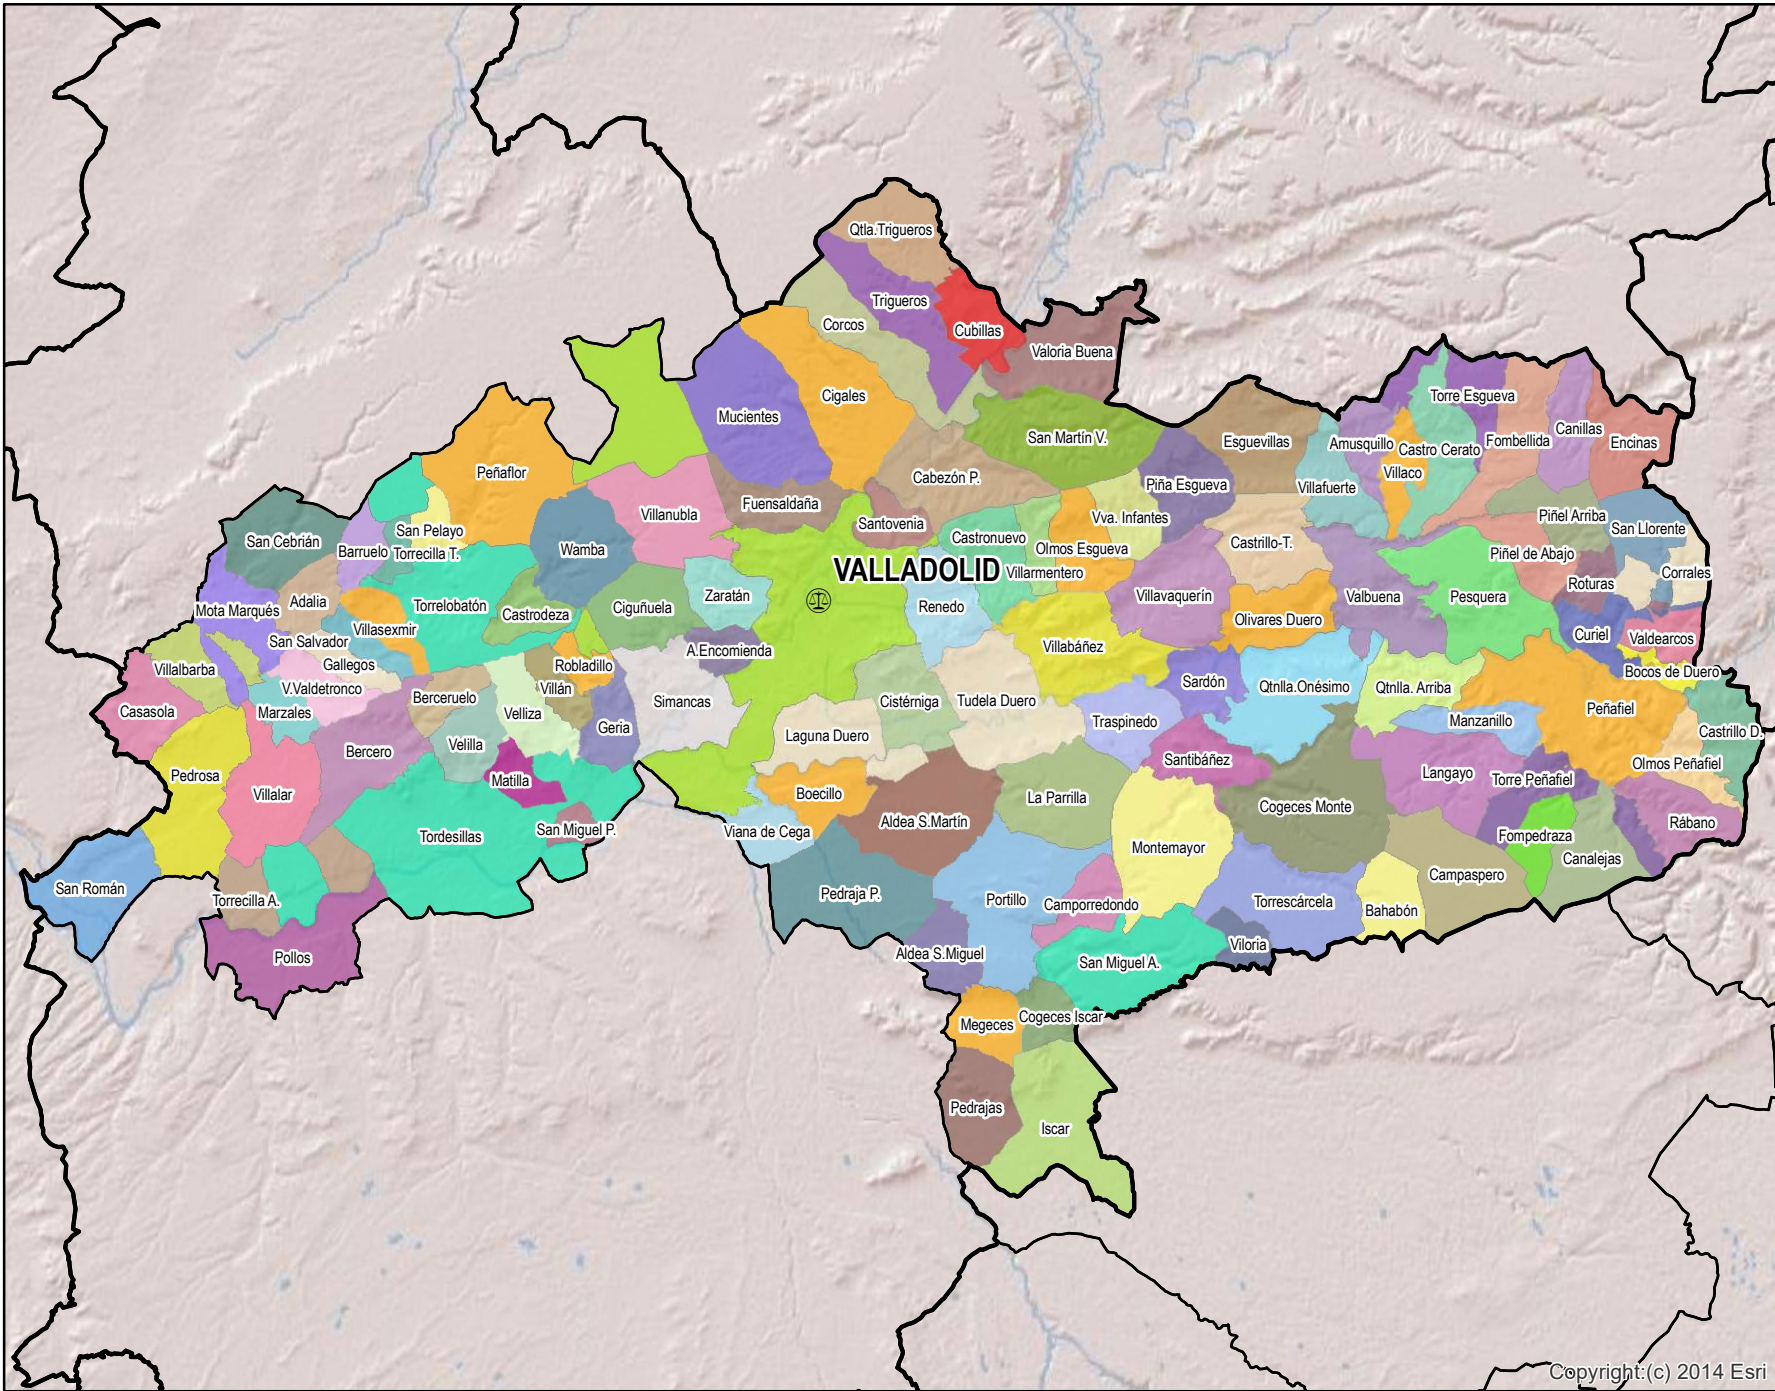

Valladolid

Mapa de Partido Judicial y municipios de su ámbito territorial

 Cabecera Partido Judicial

Municipios:	114
Población:	454.064 hab.
Superficie:	3.826,3 Km ²
Unidades Judiciales:	73

06/09/2023
 1:495.000
 Proyección UTM, Zona 30N
 Datum ETRS89