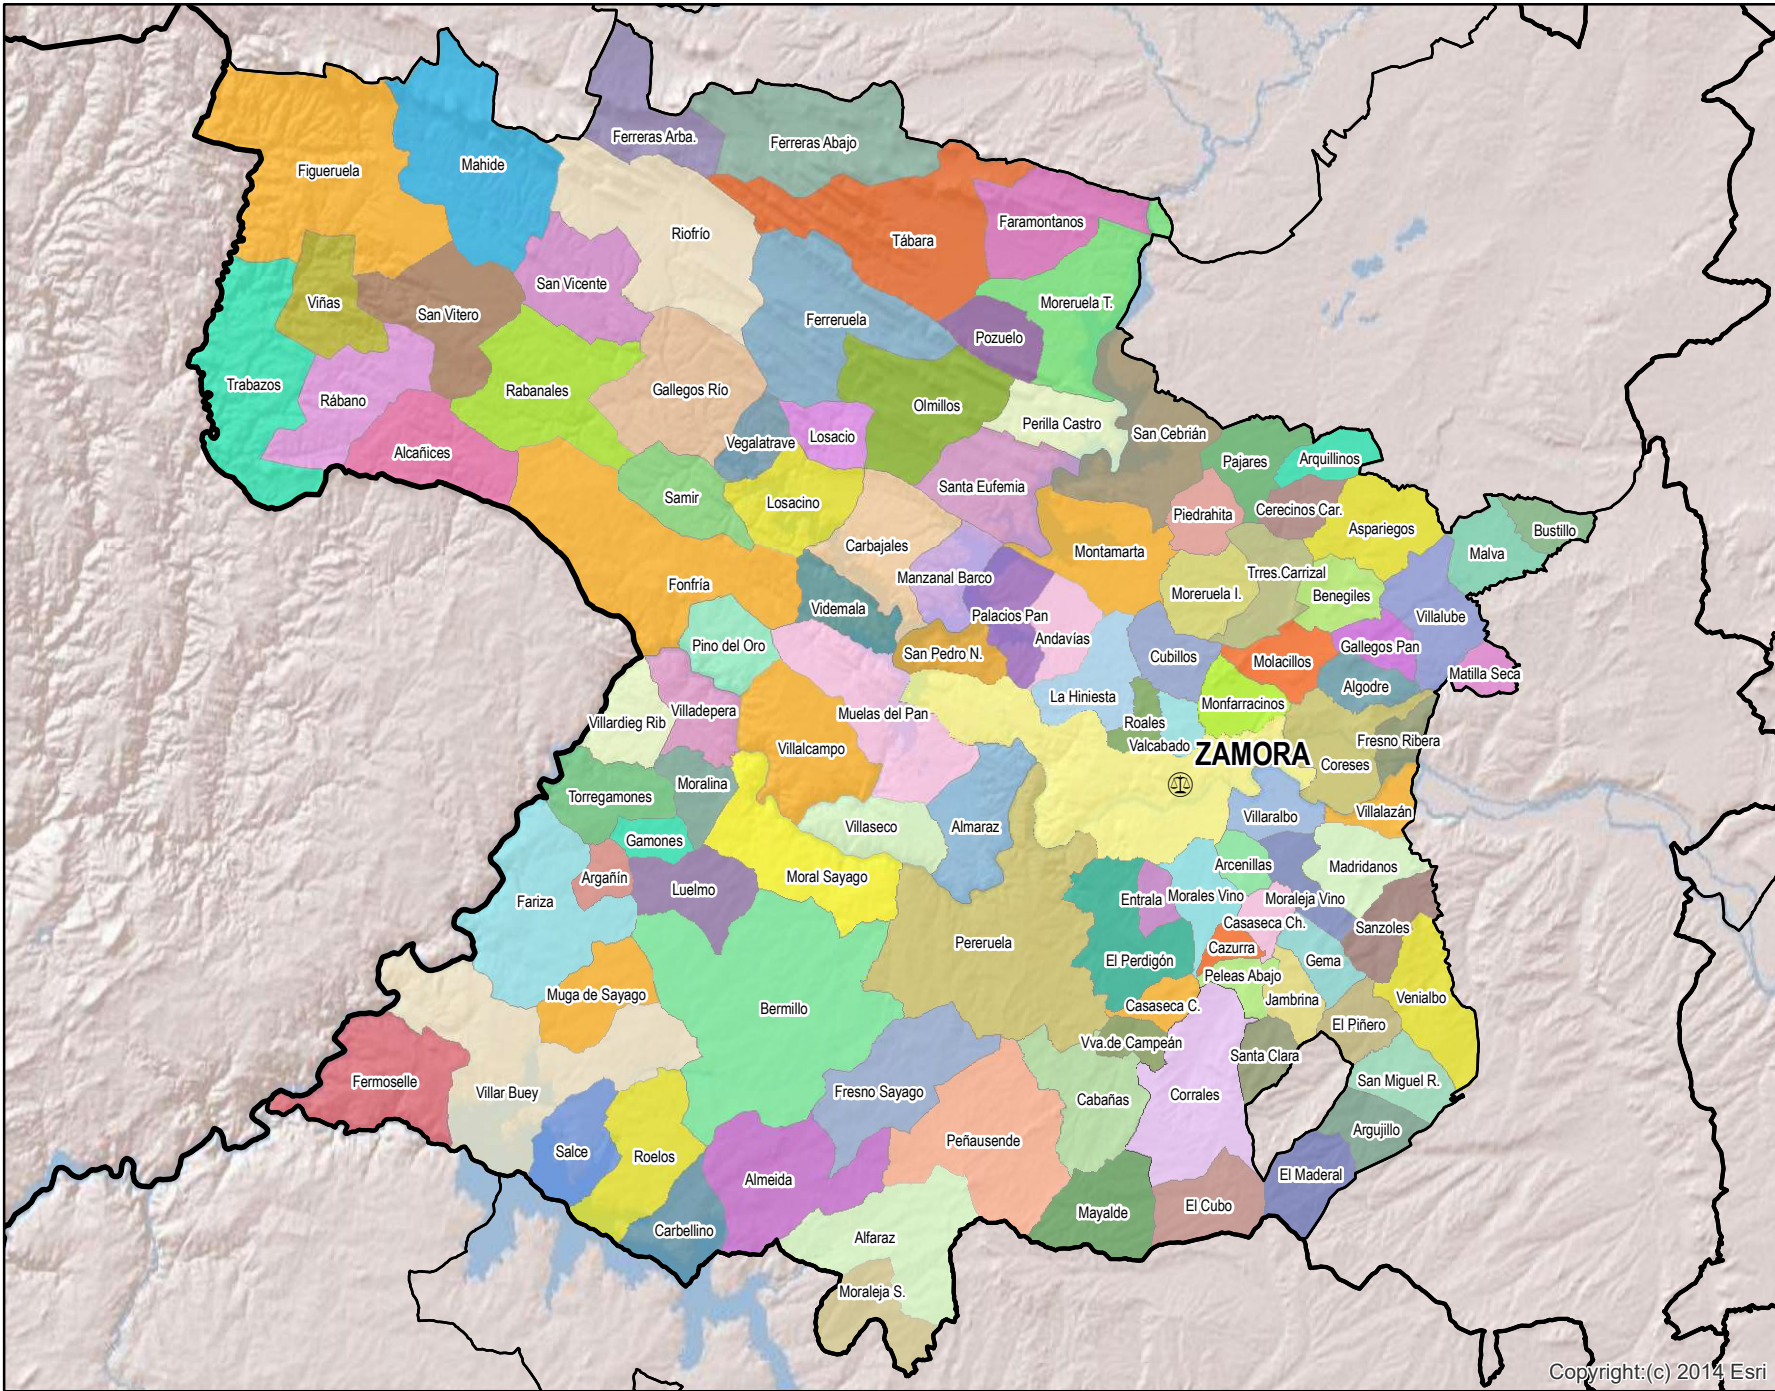

Zamora

Mapa de Partido Judicial y municipios de su ámbito territorial

 Cabecera Partido Judicial

Municipios:	110
Población:	101.428 hab.
Superficie:	5.072,4 Km ²
Unidades Judiciales:	15

06/09/2023
 1:515.000
 Proyección UTM, Zona 30N
 Datum ETRS89