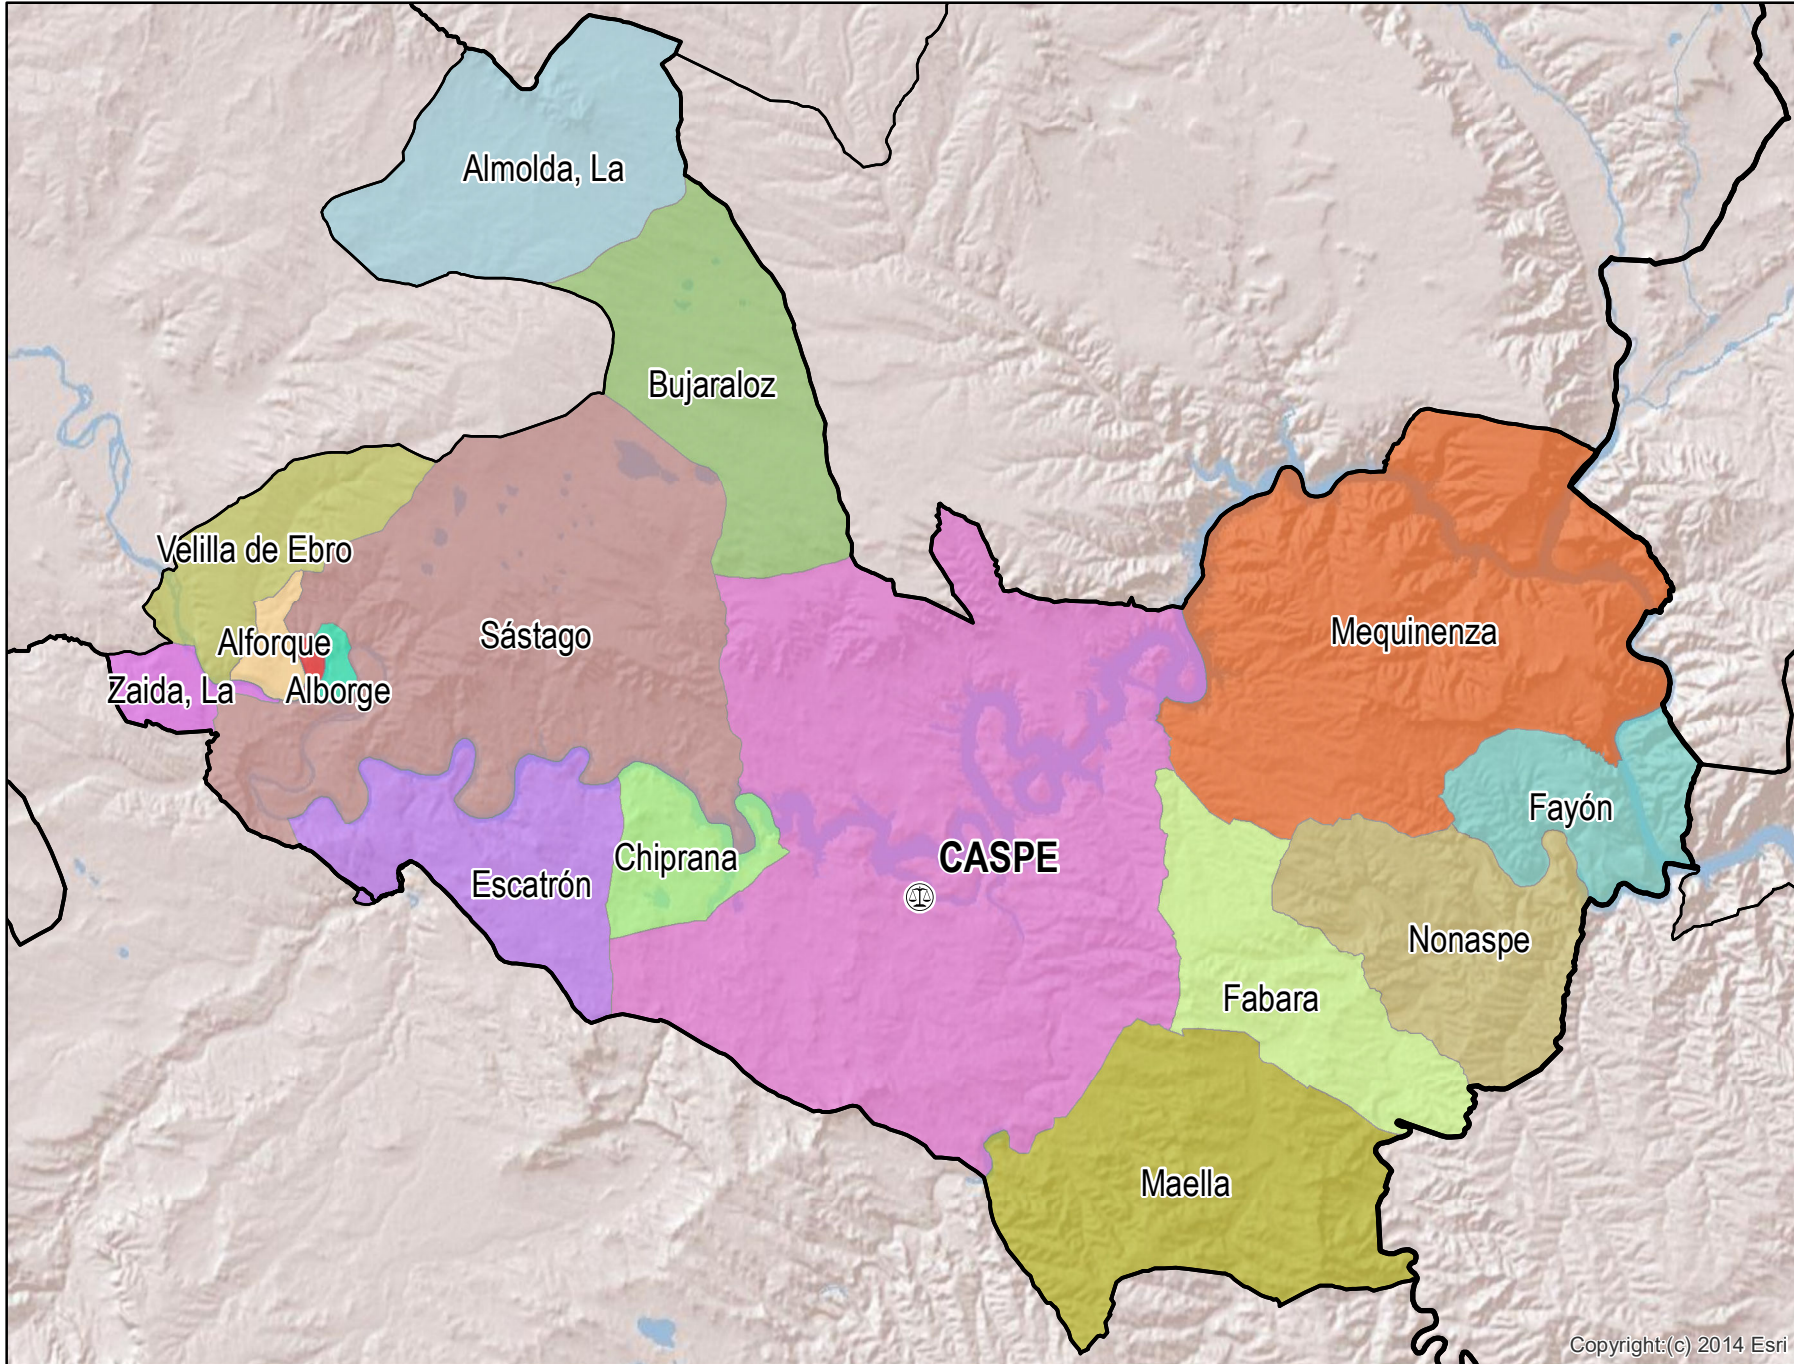

Caspe

Mapa del Partido Judicial y municipios de su ámbito territorial

 Cabecera Partido Judicial

Municipios:	16
Población:	22.345 hab.
Superficie:	2.047,2 Km ²
Unidades Judiciales:	1