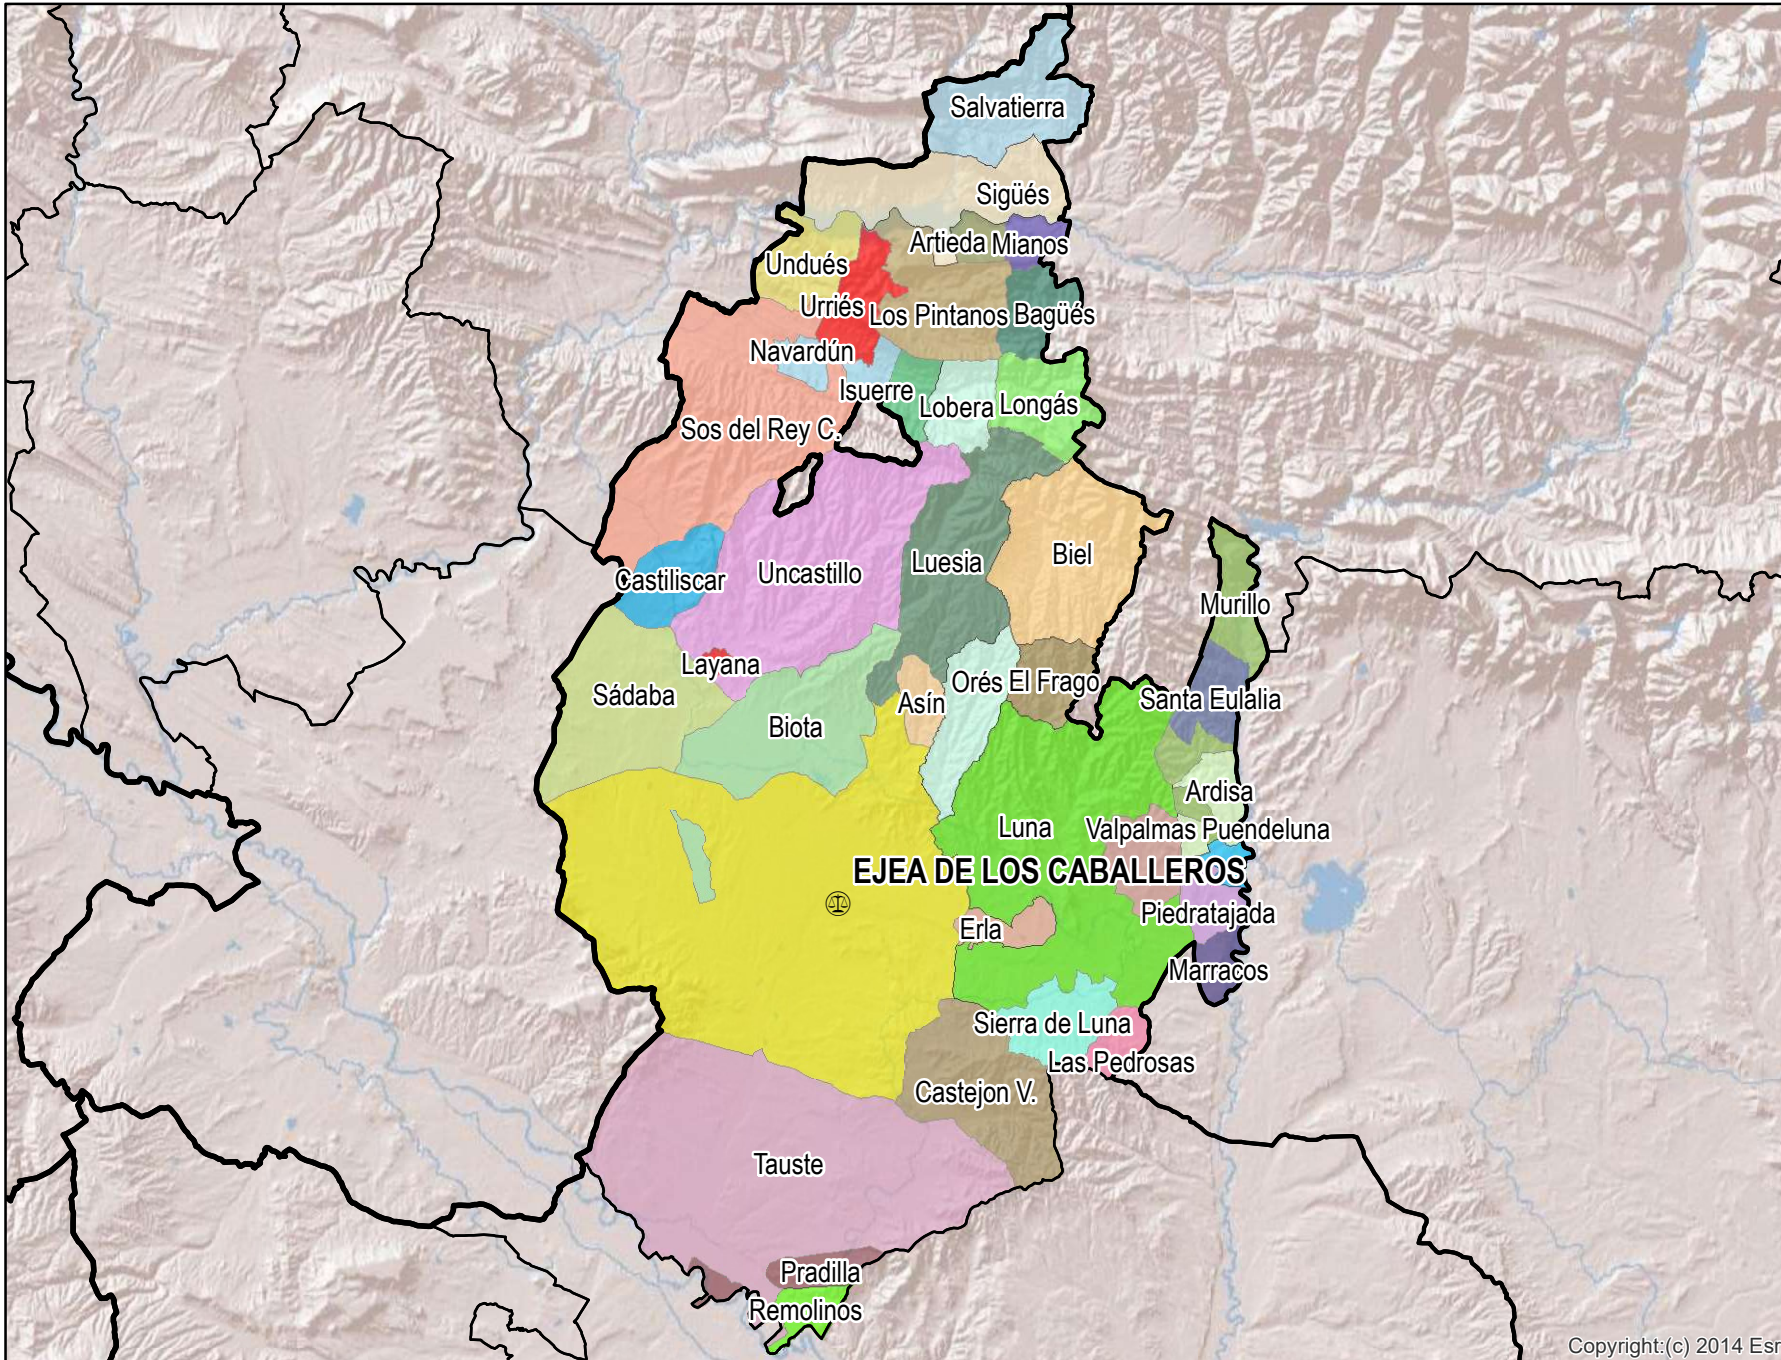

Ejea de los Caballeros

Mapa del Partido Judicial y municipios de su ámbito territorial

 **Cabecera Partido Judicial**

Municipios:	39
Población:	33.072 hab.
Superficie:	3.402,3 Km ²
Unidades Judiciales:	2