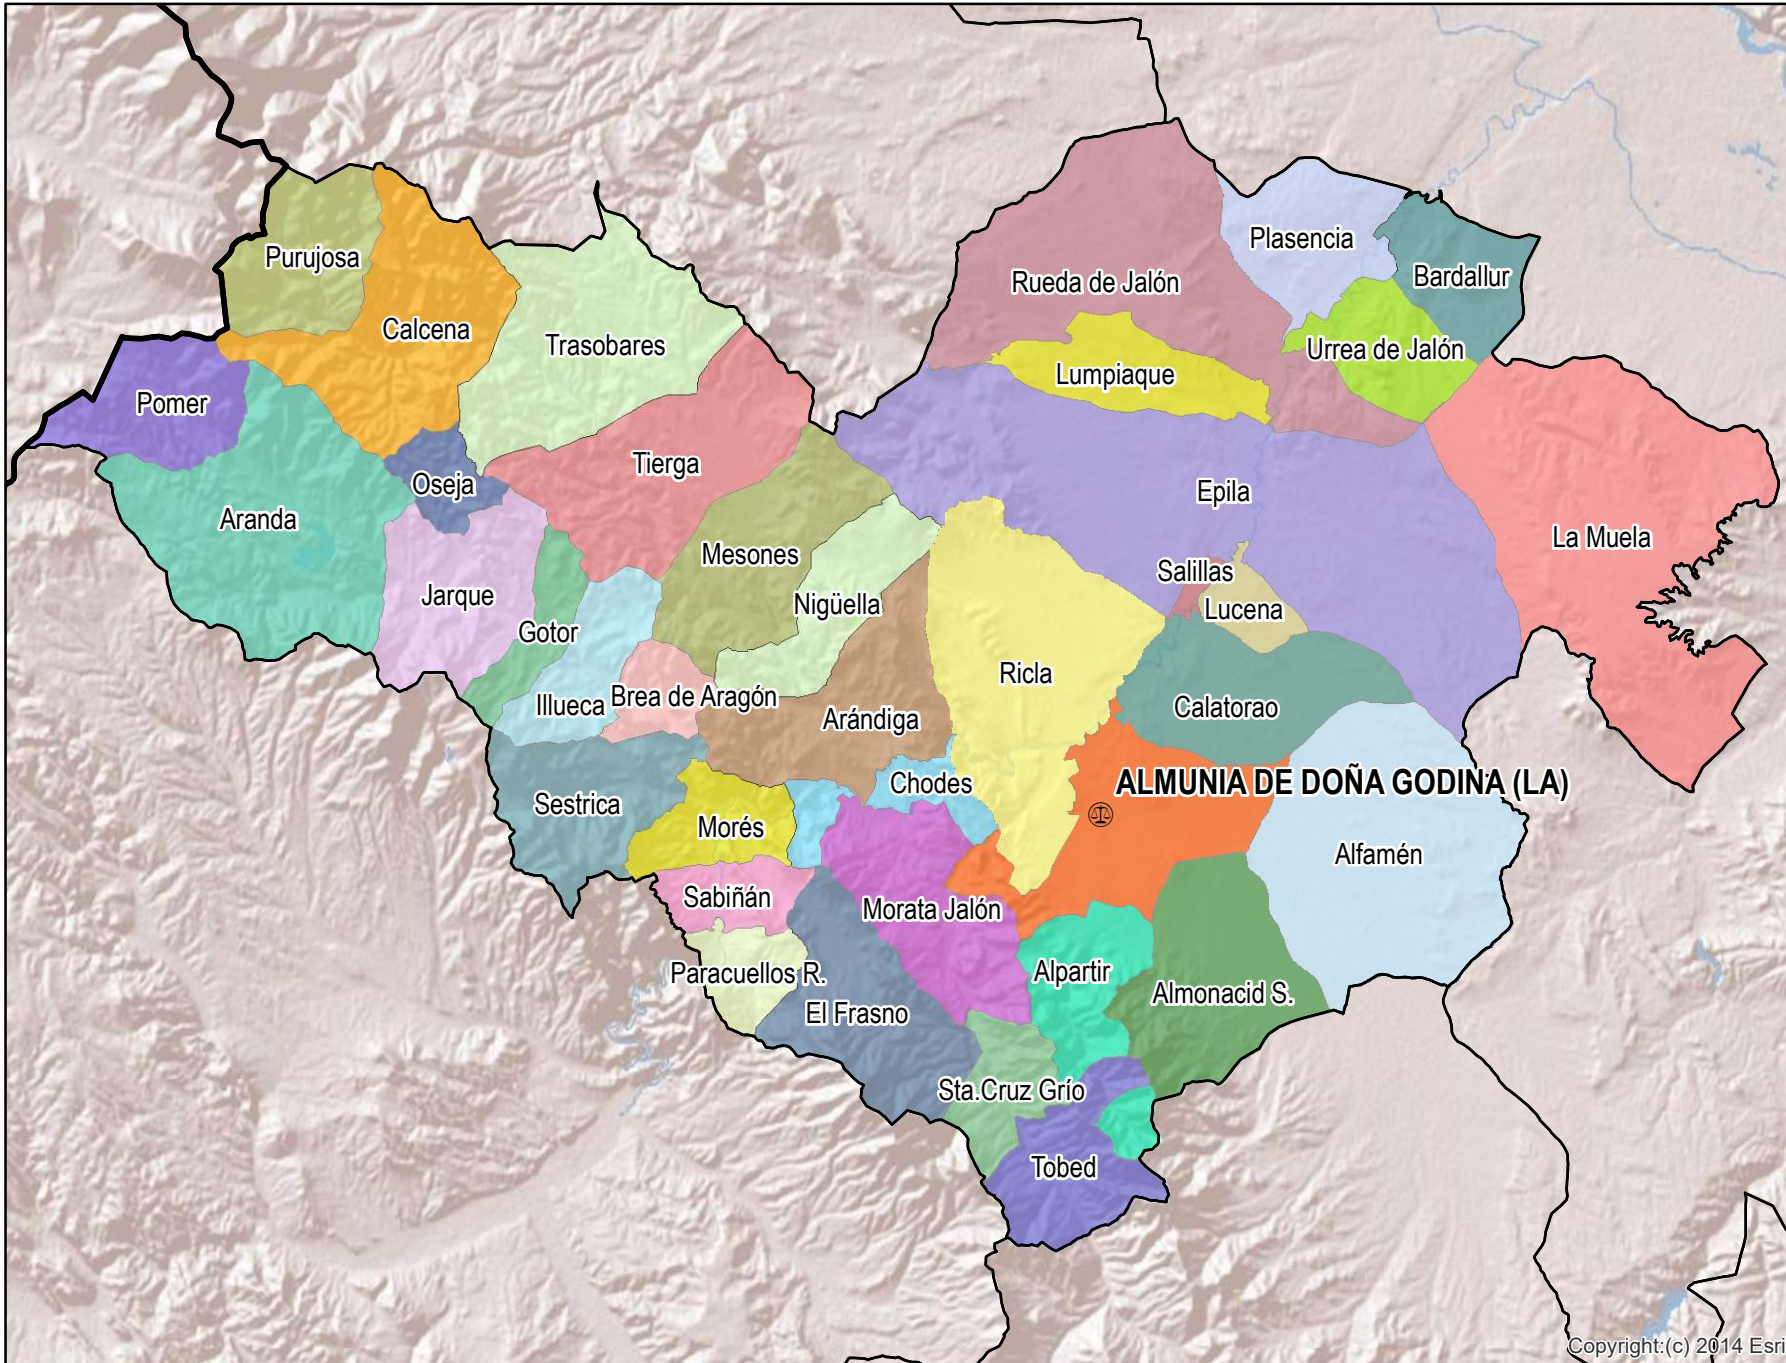

Almunia de Doña Godina (La)

Mapa del Partido Judicial y municipios de su ámbito territorial

Cabecera Partido Judicial

Municipios:	38
Población:	39.640 hab.
Superficie:	1.815,7 Km ²
Unidades Judiciales:	2