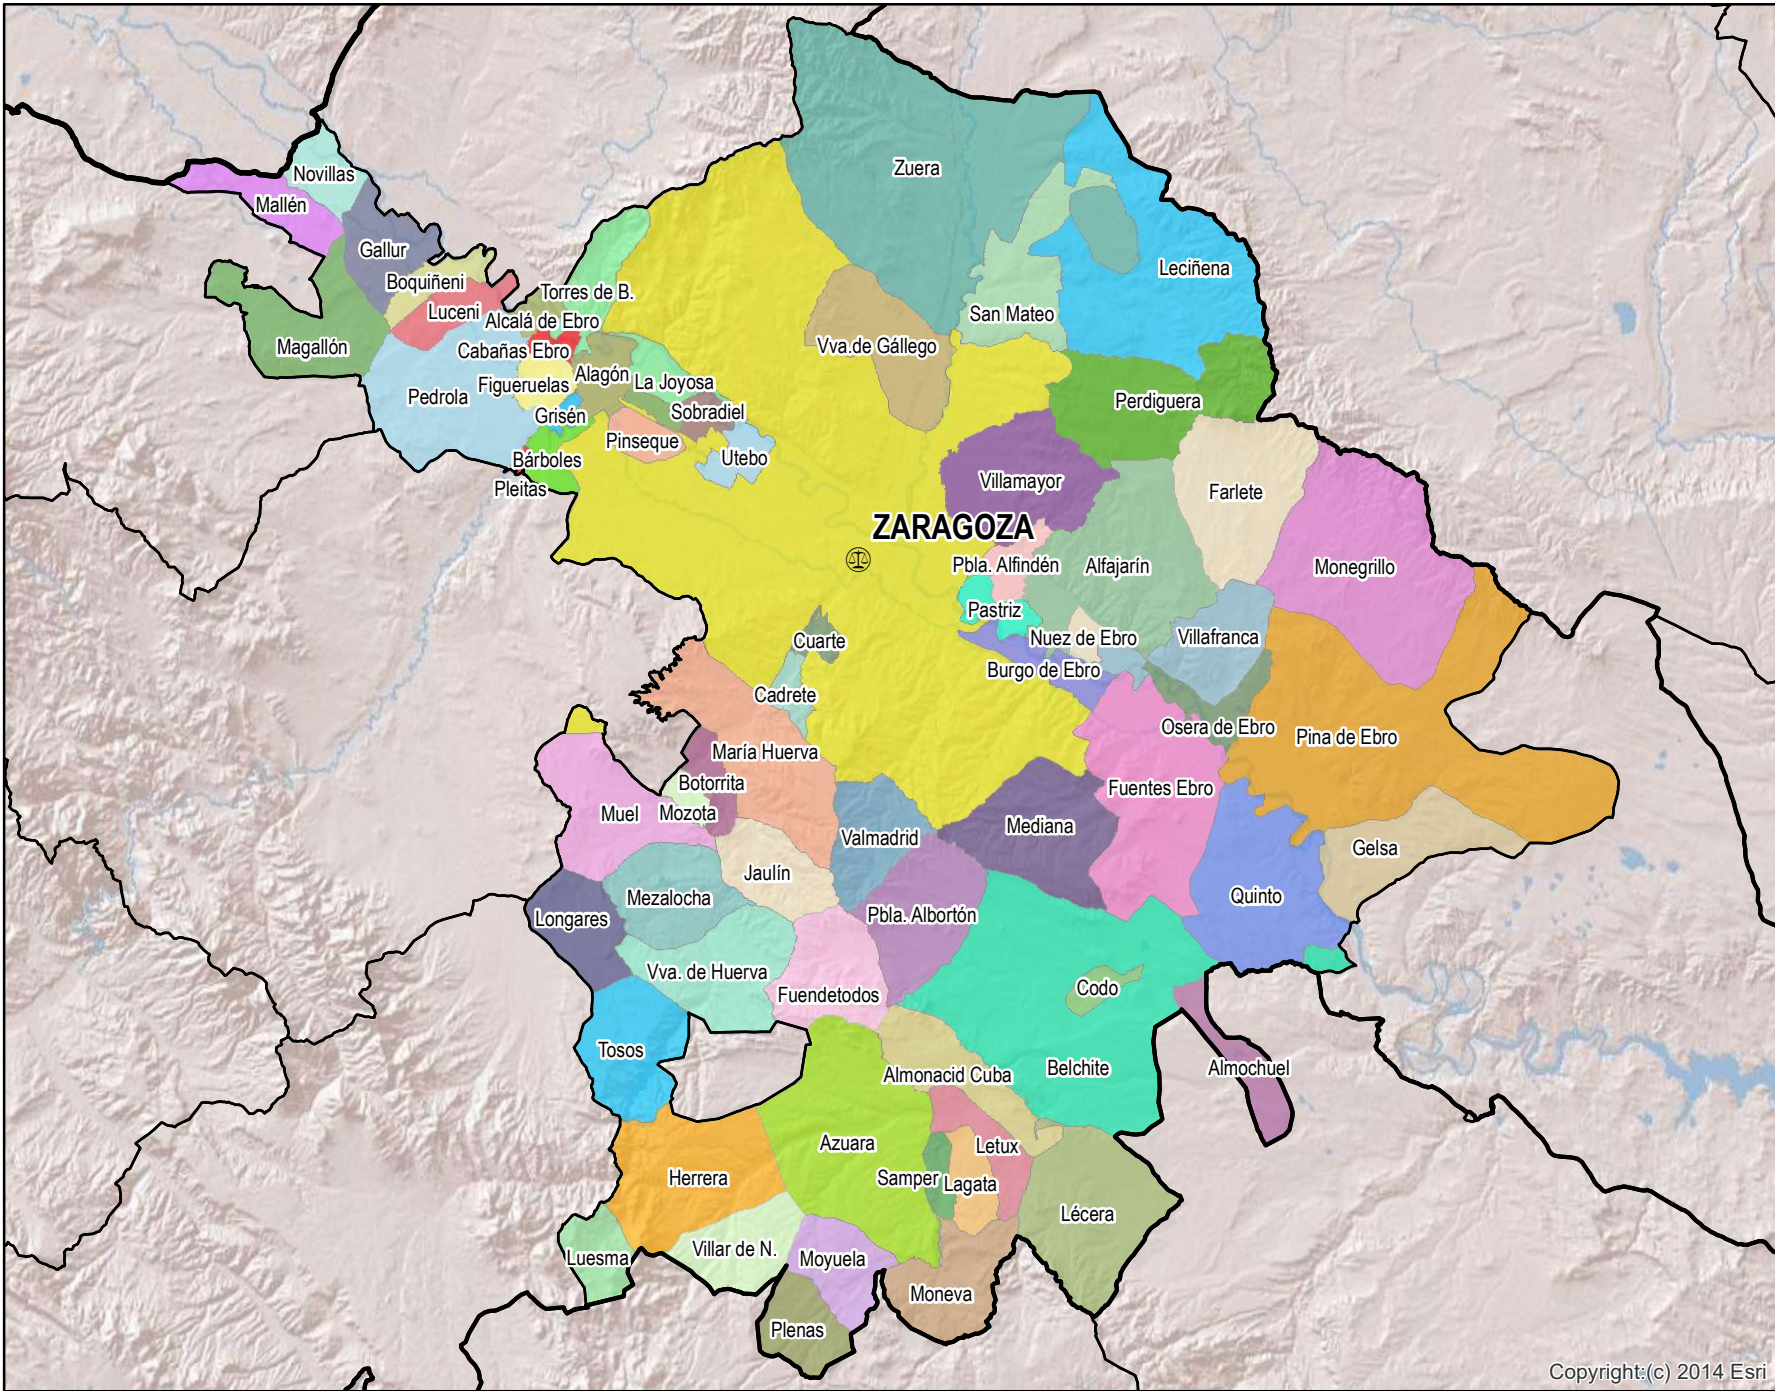

Zaragoza

Mapa de Partido Judicial y municipios de su ámbito territorial

 Cabecera Partido Judicial

Municipios:	69
Población:	804.124 hab.
Superficie:	5.527,76 Km ²
Unidades Judiciales:	105