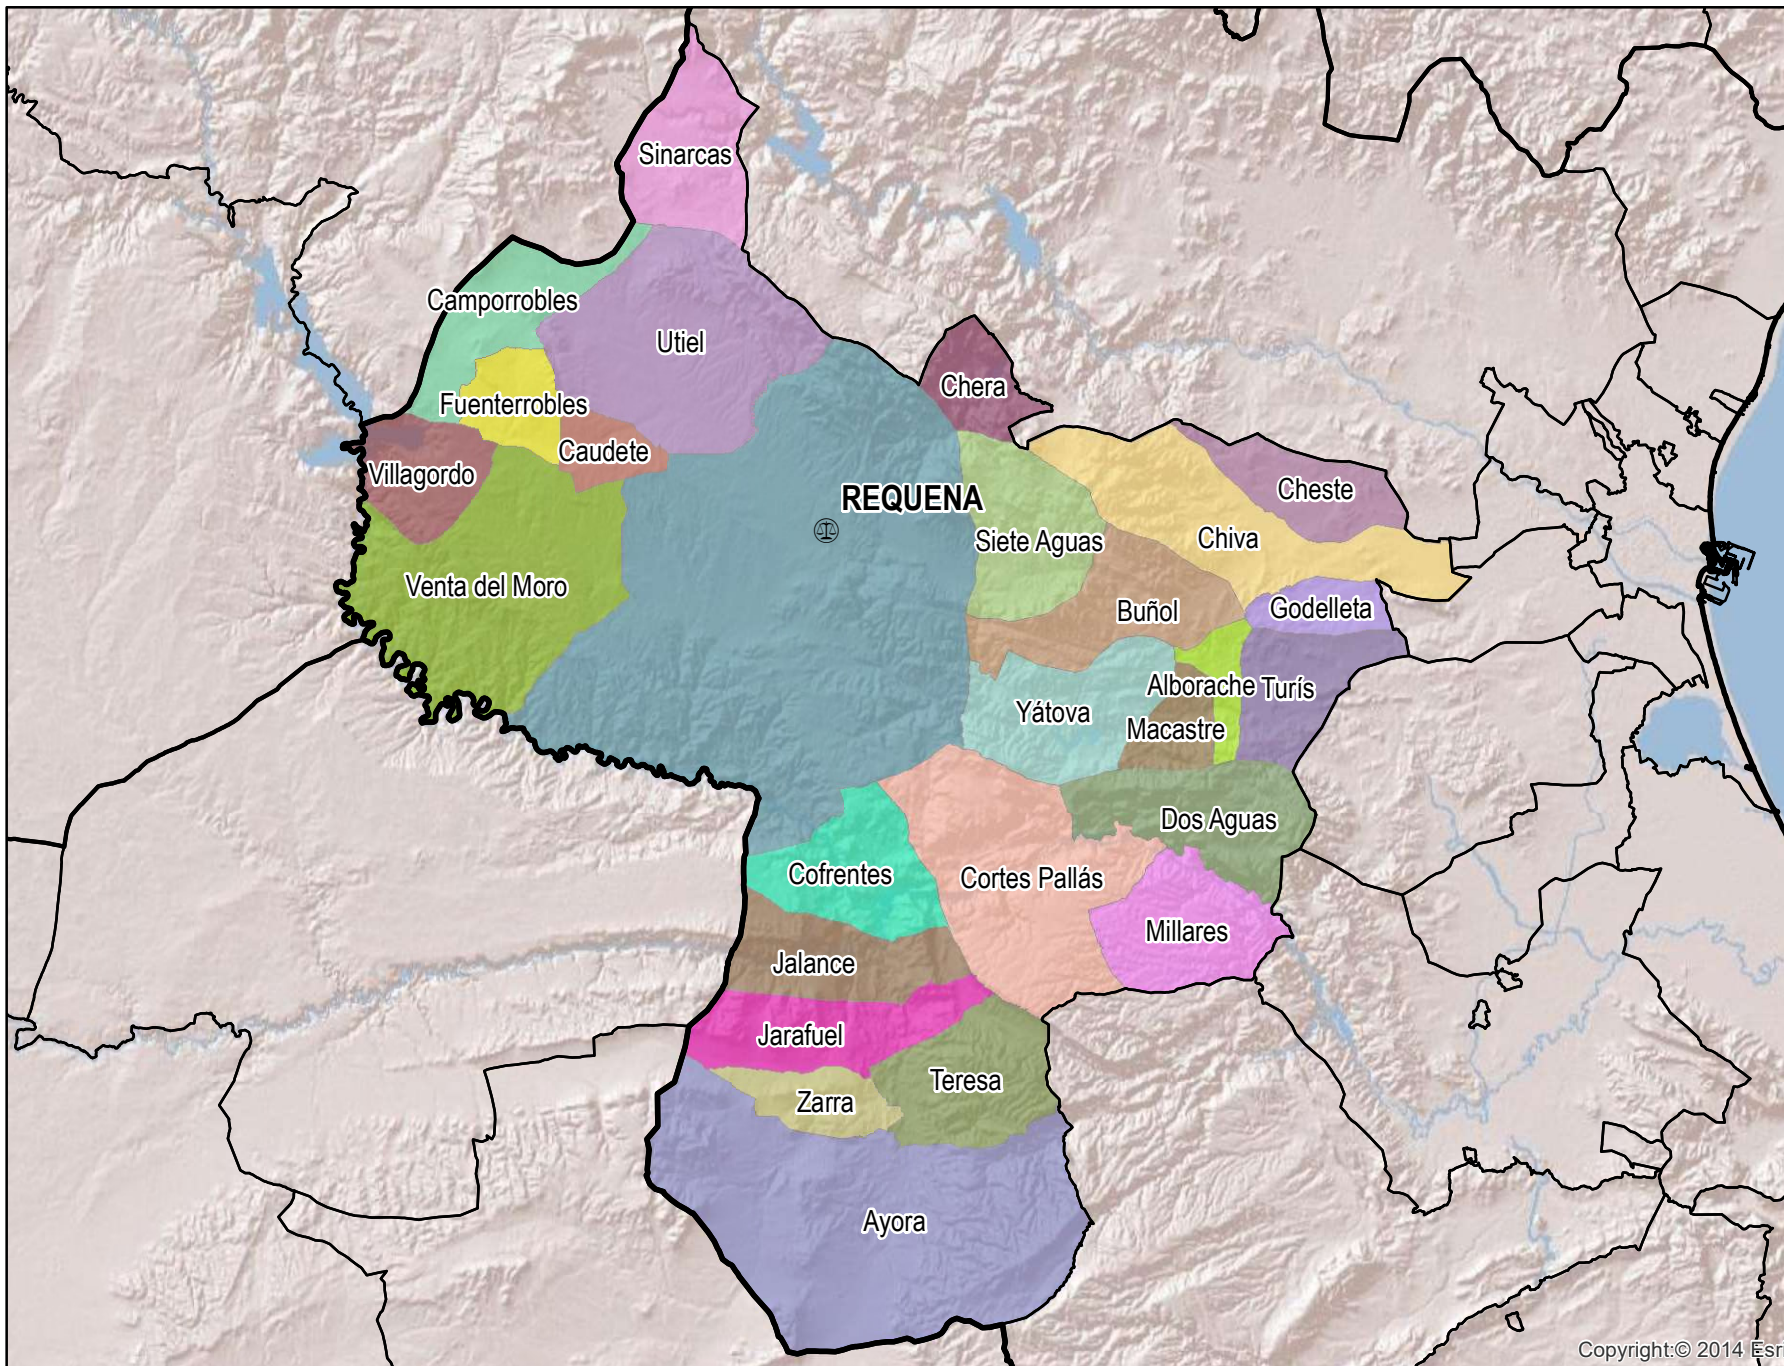

Requena

Mapa del Partido Judicial y municipios de su ámbito territorial

Cabecera Partido Judicial

Municipios:	27
Población:	96815 hab.
Superficie:	3870,5 Km ²
Unidades Judiciales:	4