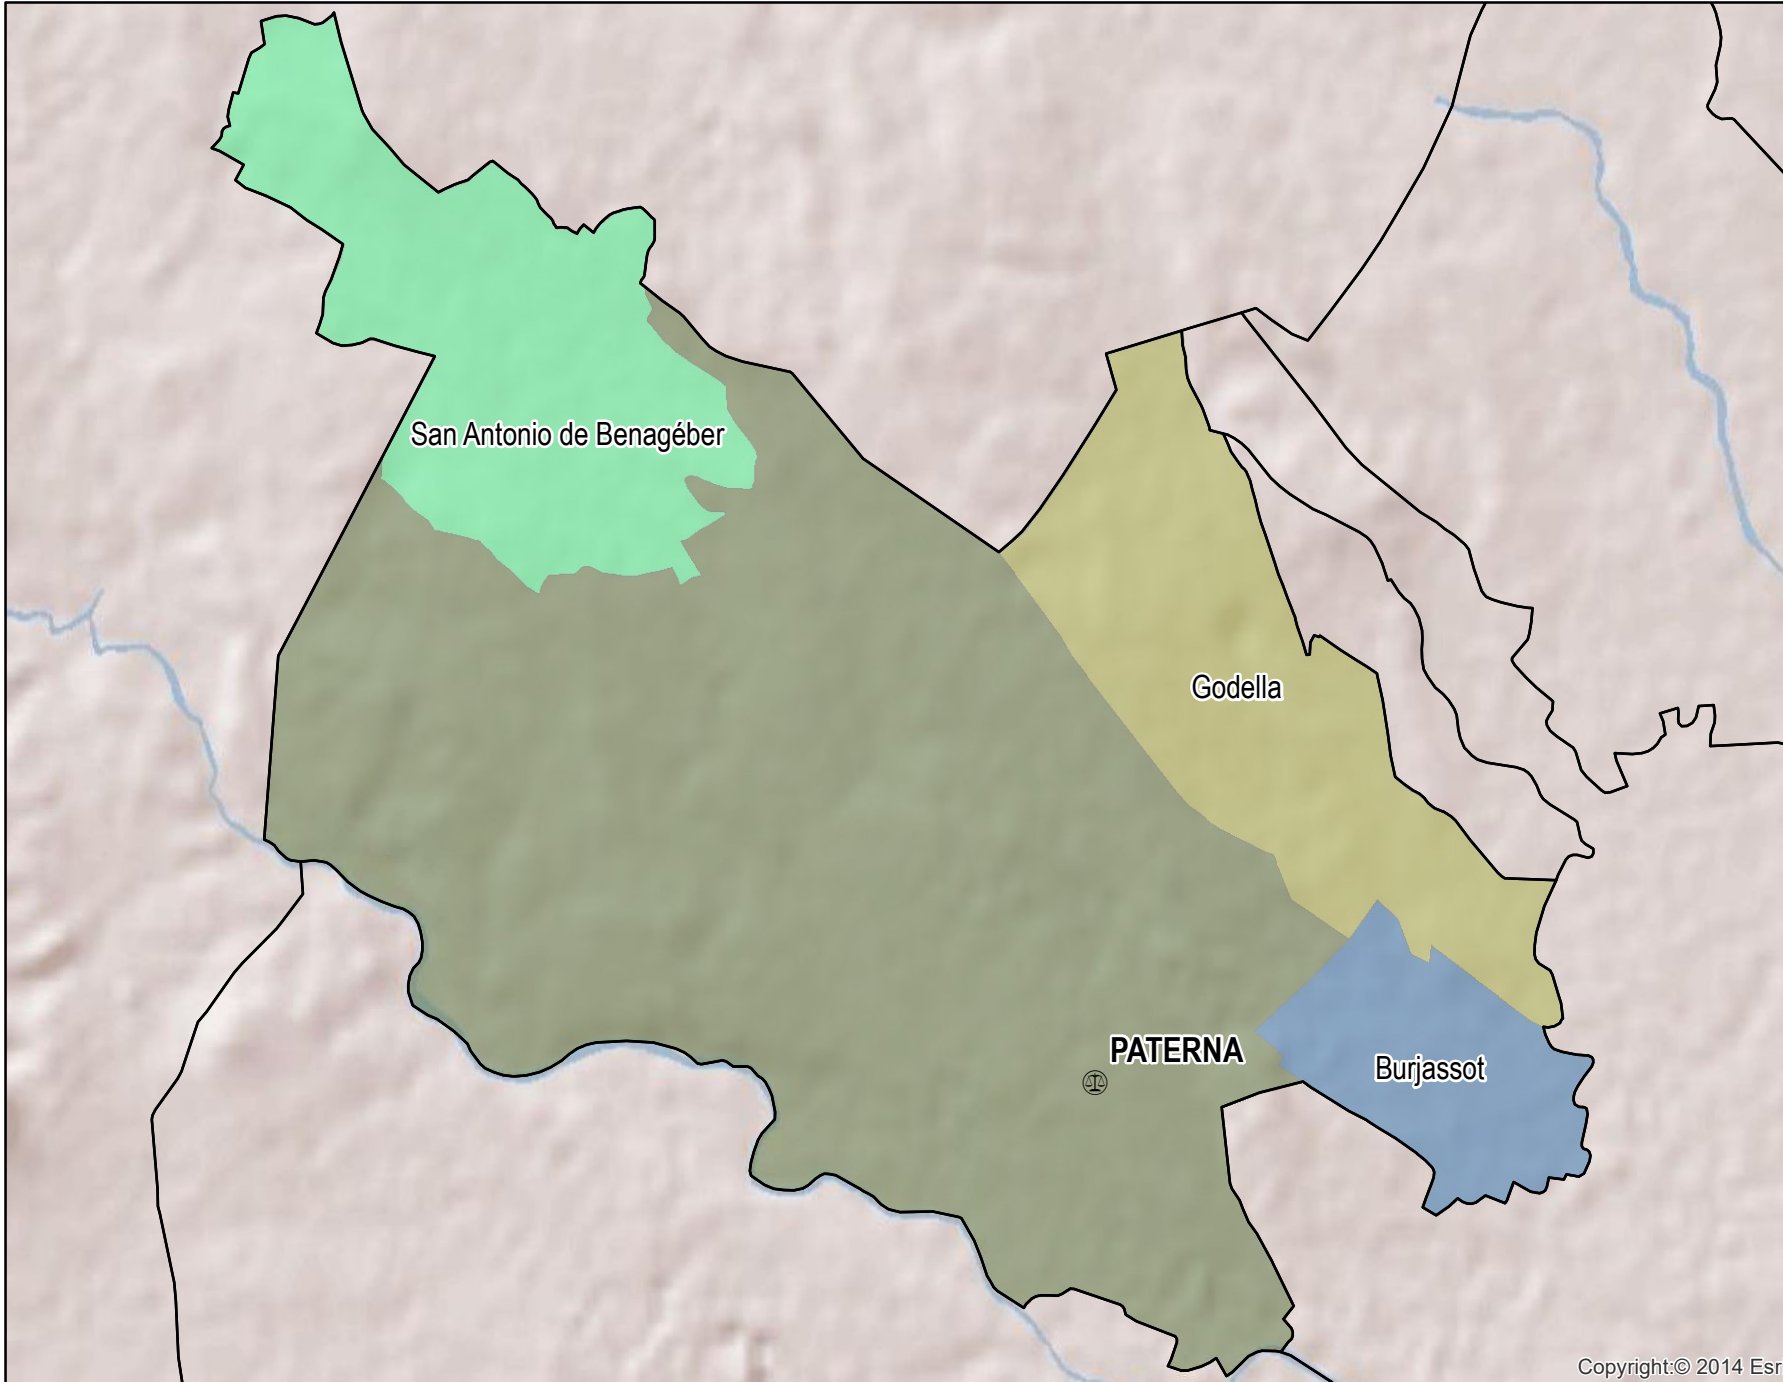

# Paterna

Mapa de Partido Judicial y municipios de su ámbito territorial

 Cabecera Partido Judicial

Municipios:	4
Población:	128644 hab.
Superficie:	55,7 Km <sup>2</sup>
Unidades Judiciales:	8