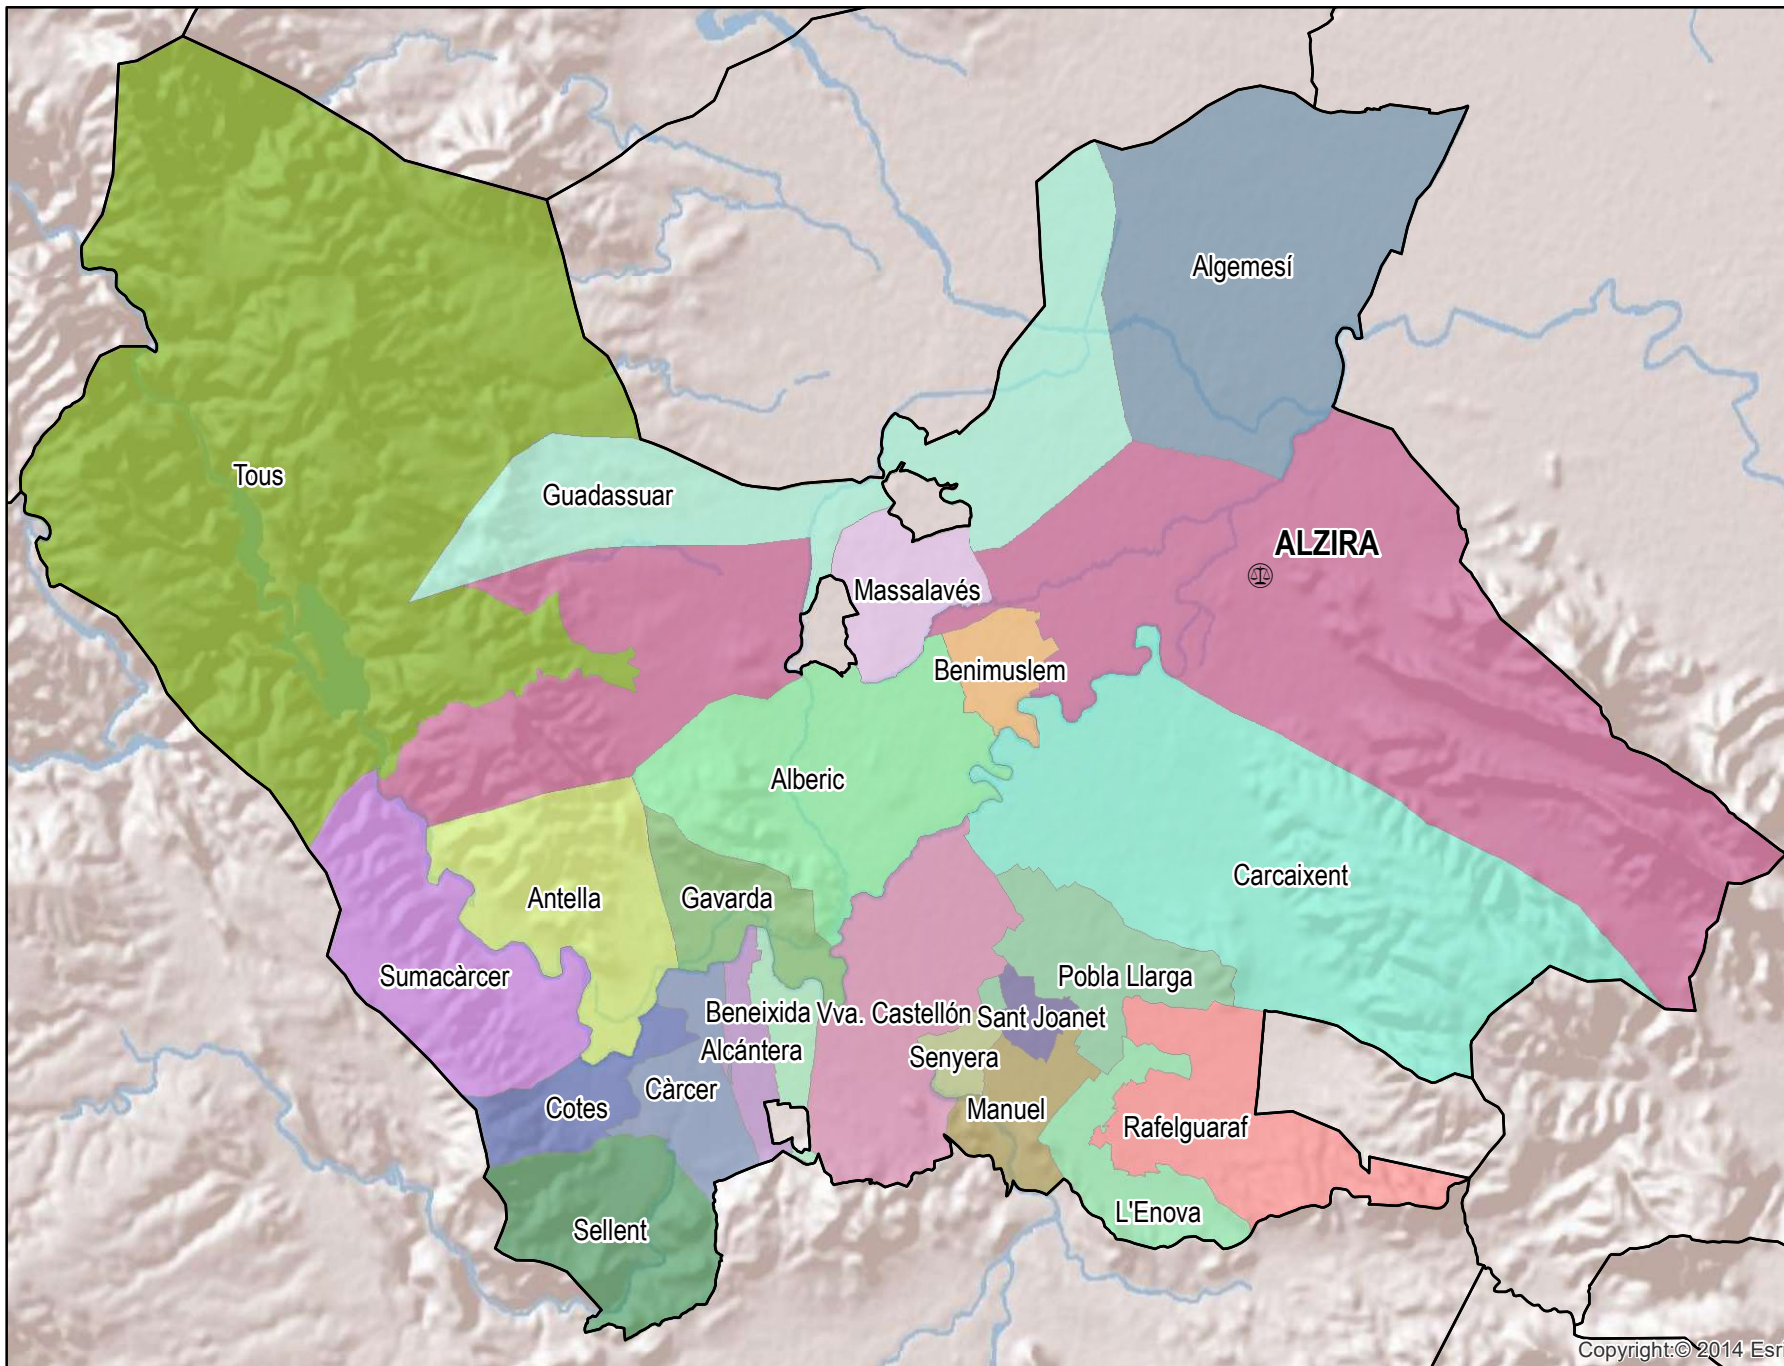

Alzira

Mapa del Partido Judicial y municipios de su ámbito territorial

Cabecera Partido Judicial

Municipios:	23
Población:	138887 hab.
Superficie:	556,9 Km ²
Unidades Judiciales:	7