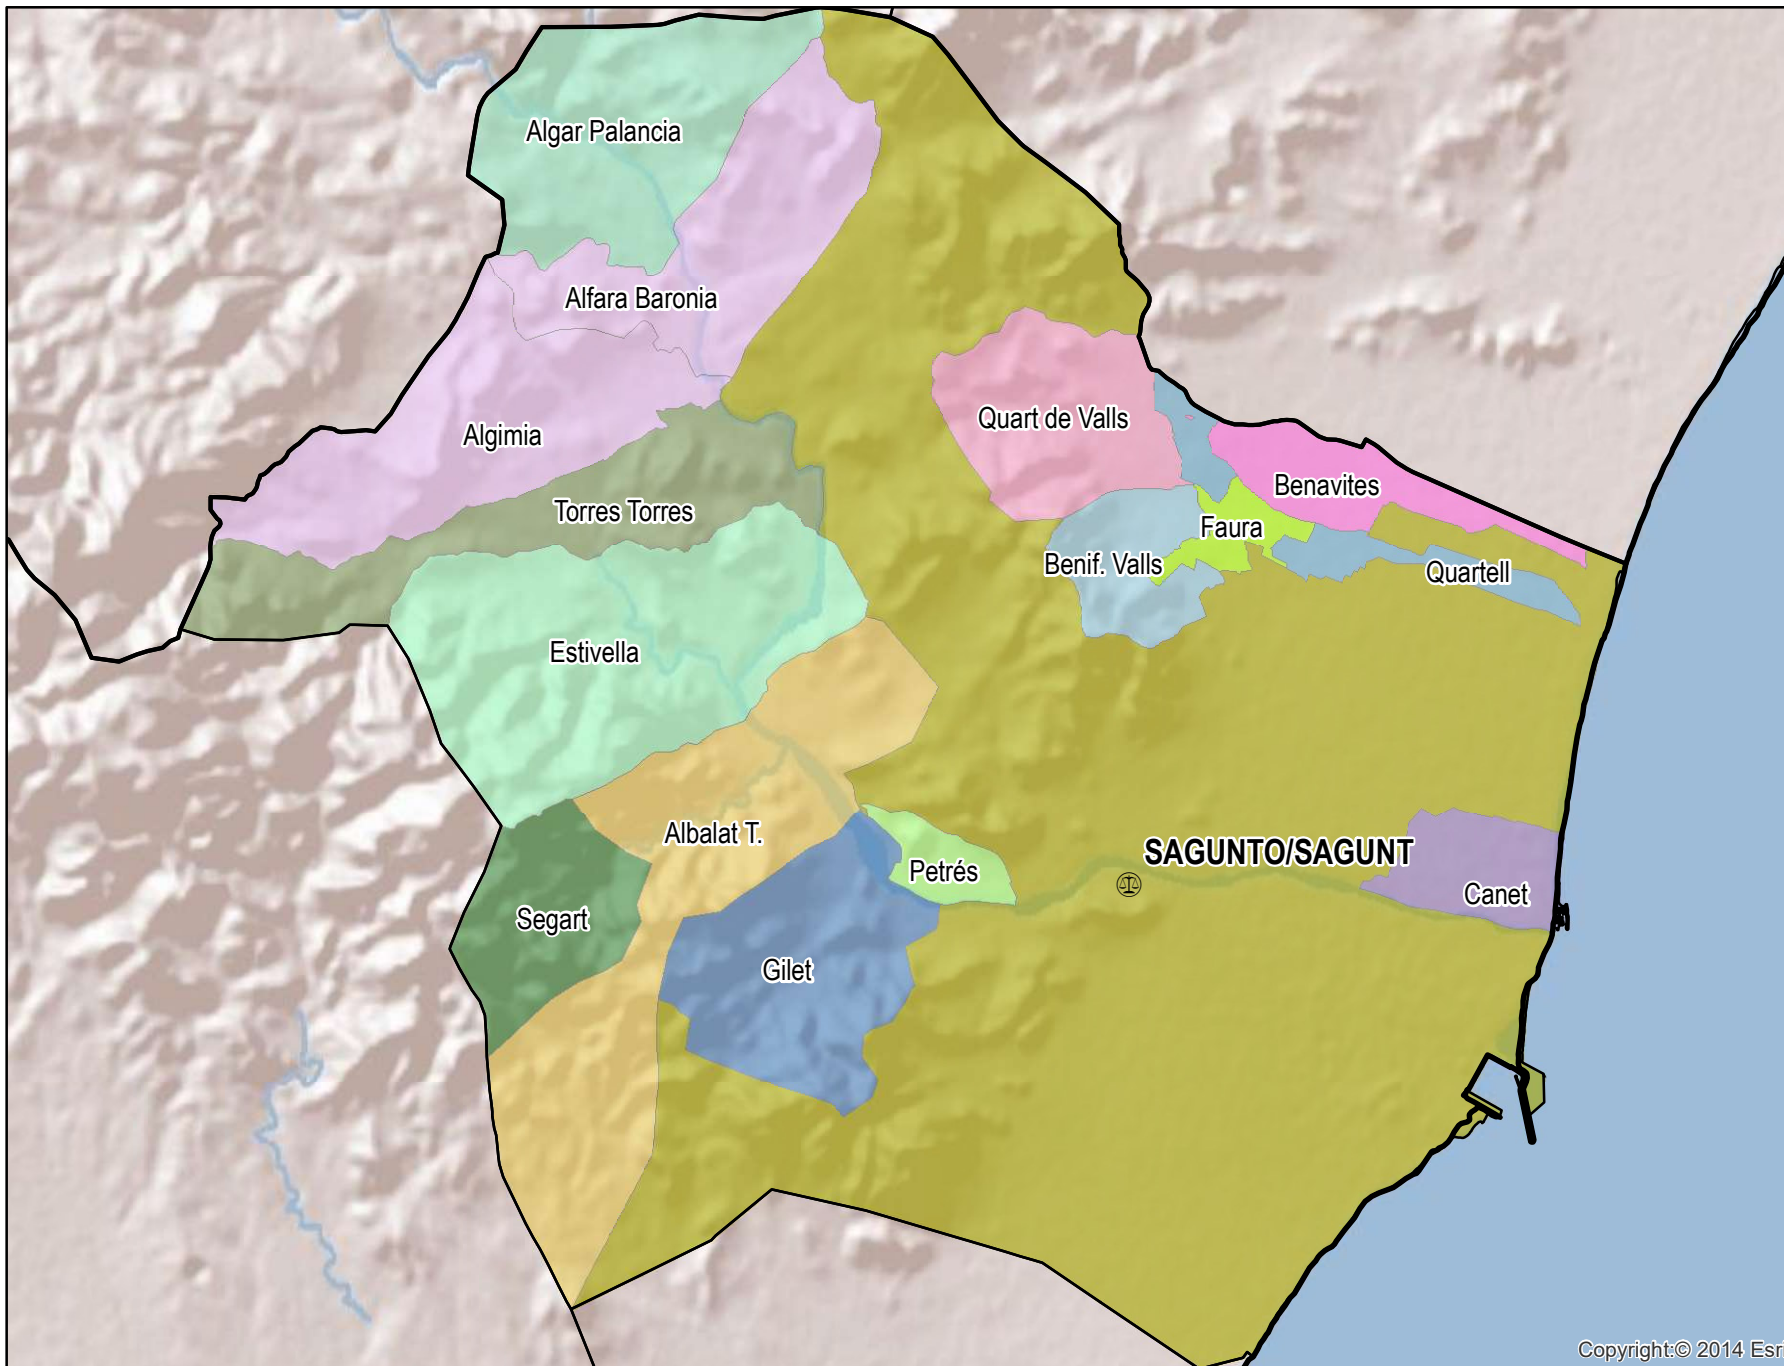

Sagunto/Sagunt

Mapa del Partido Judicial y municipios de su ámbito territorial

 **Cabecera Partido Judicial**

Municipios:	16
Población:	90811 hab.
Superficie:	271,3 Km ²
Unidades Judiciales:	5