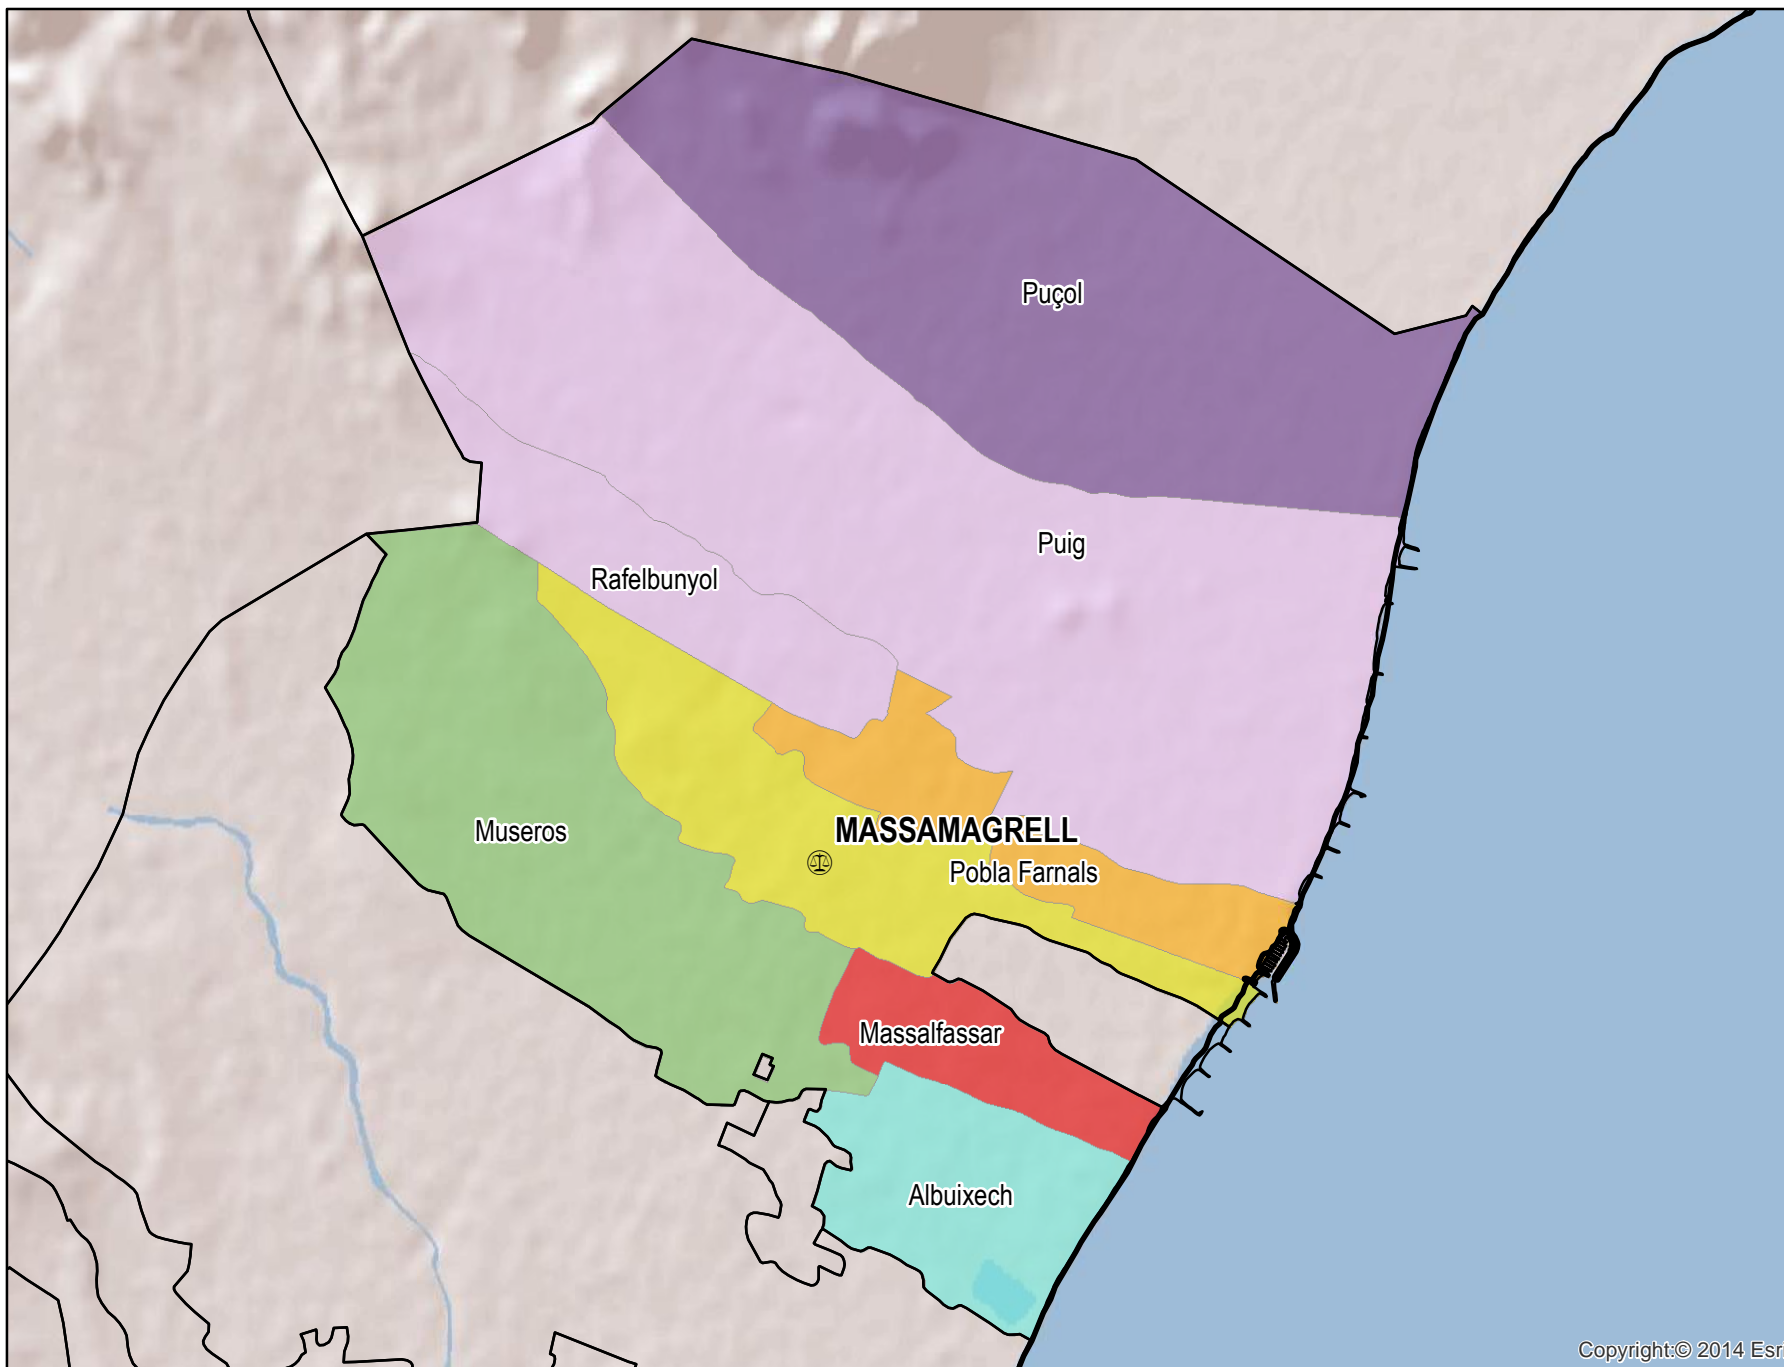

Massamagrell

Mapa del Partido Judicial y municipios de su ámbito territorial

 **Cabecera Partido Judicial**

Municipios:	8
Población:	73296 hab.
Superficie:	78,3 Km ²
Unidades Judiciales:	4