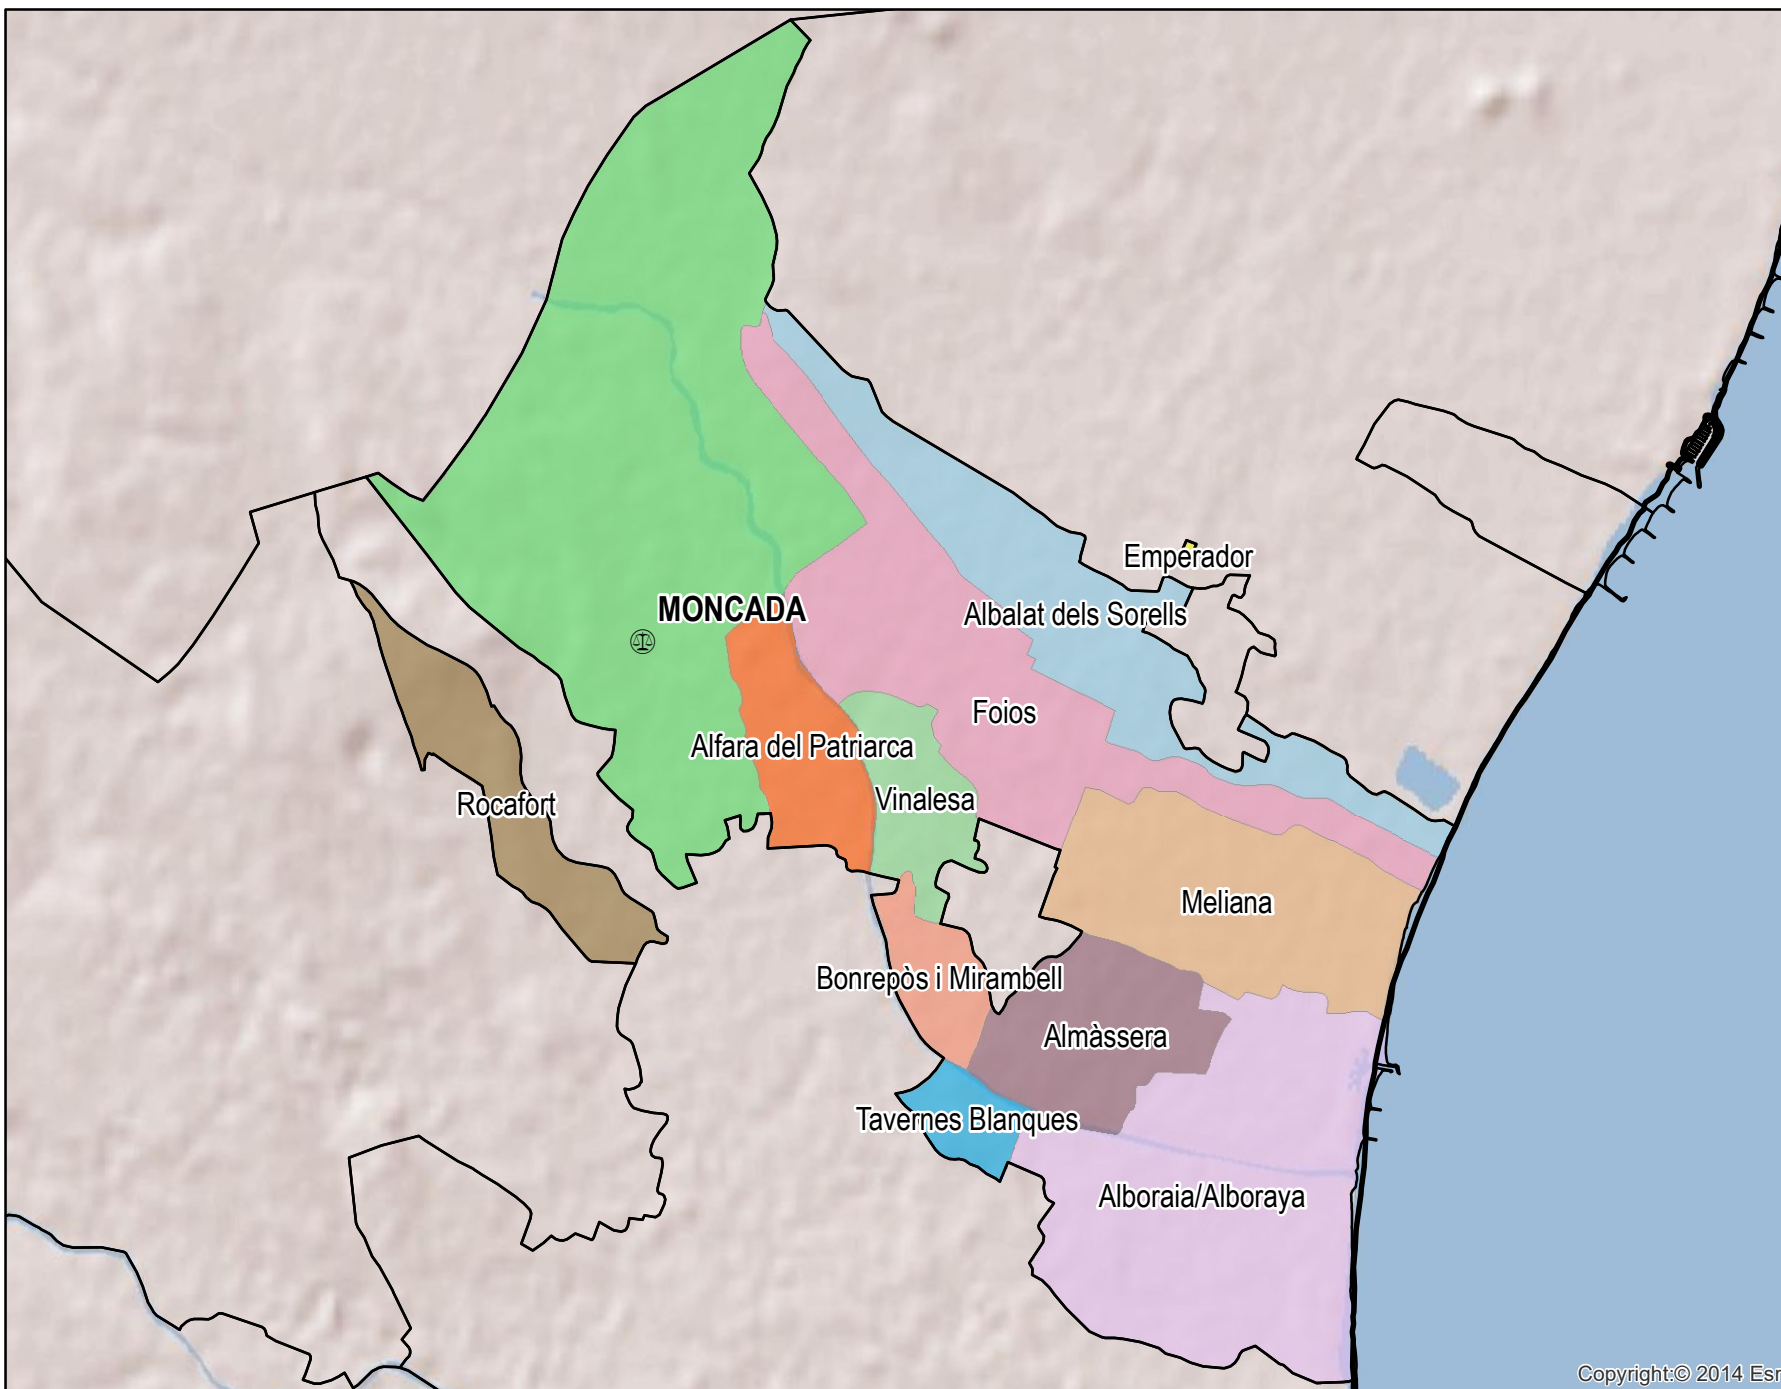

Moncada

Mapa de Partido Judicial y municipios de su ámbito territorial

Cabecera Partido Judicial

Municipios:	12
Población:	102575 hab.
Superficie:	50,4 Km ²
Unidades Judiciales:	4