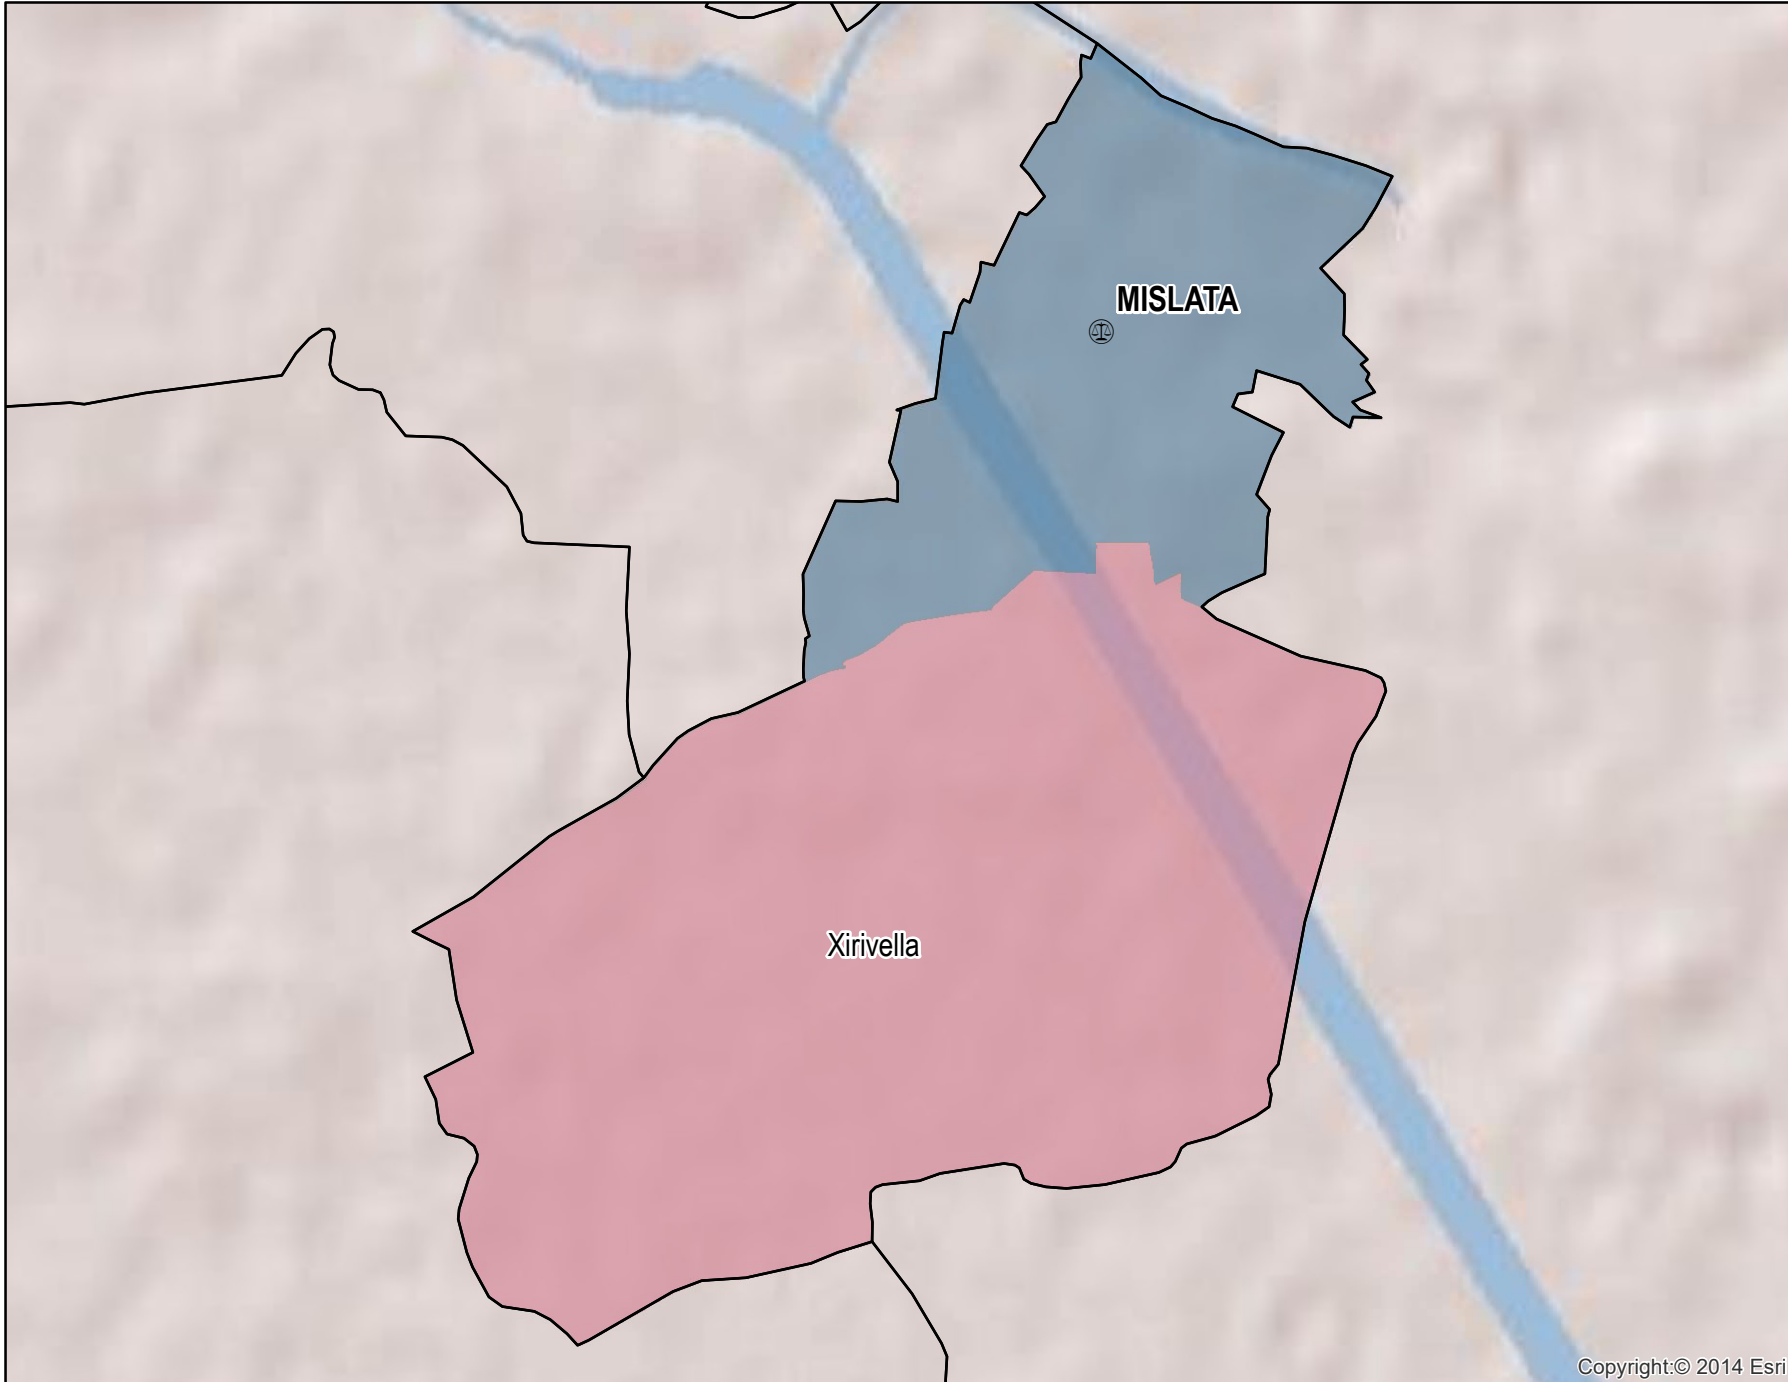

# Mislata

Mapa de Partido Judicial y municipios de su ámbito territorial

 Cabecera Partido Judicial

Municipios:	2
Población:	72386 hab.
Superficie:	7,3 Km <sup>2</sup>
Unidades Judiciales:	4