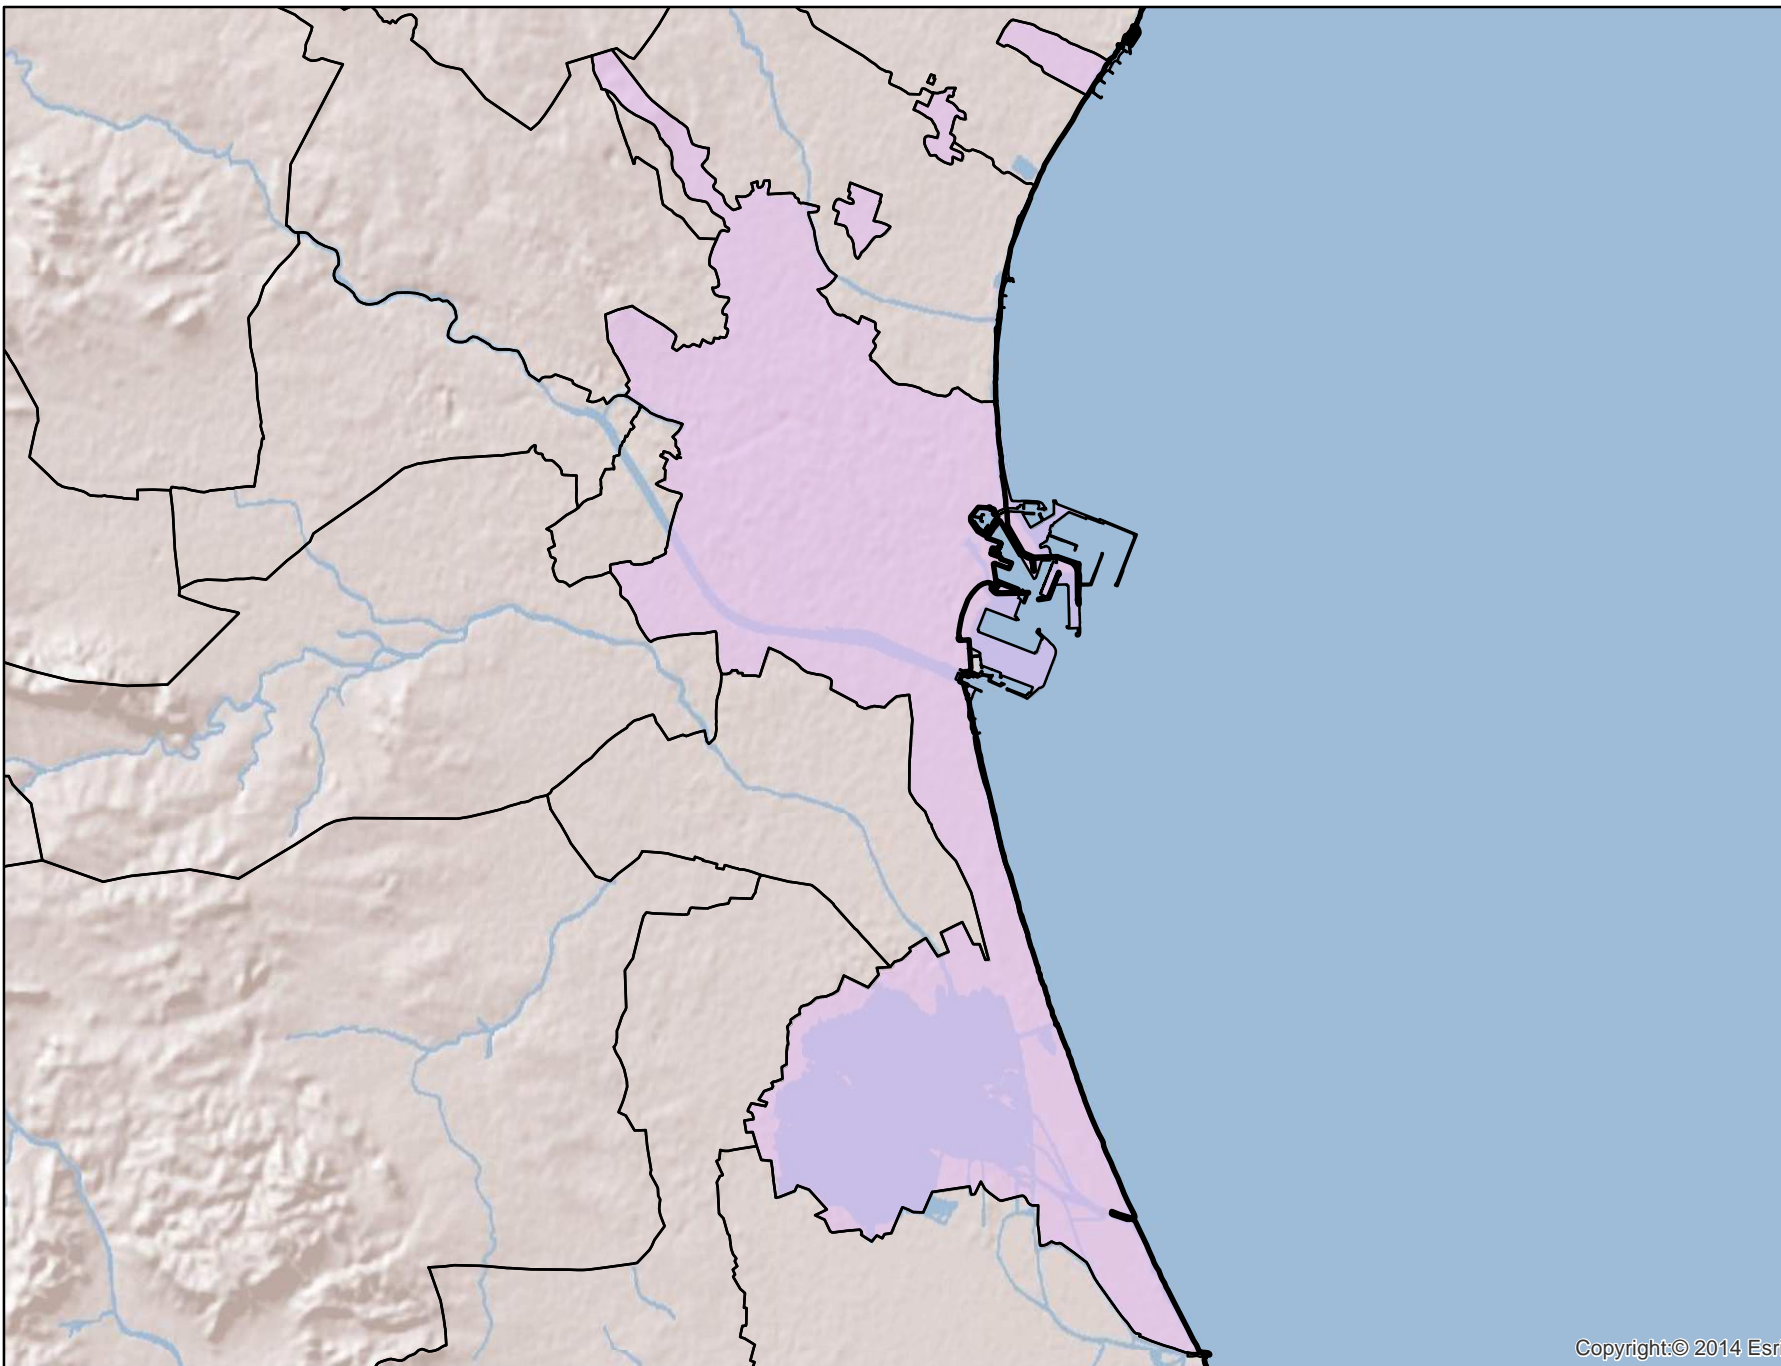

València

Mapa del Partido Judicial y municipios de su ámbito territorial

 **Cabecera Partido Judicial**

Municipios:	1
Población:	791413 hab.
Superficie:	134,6 Km ²
Unidades Judiciales:	206