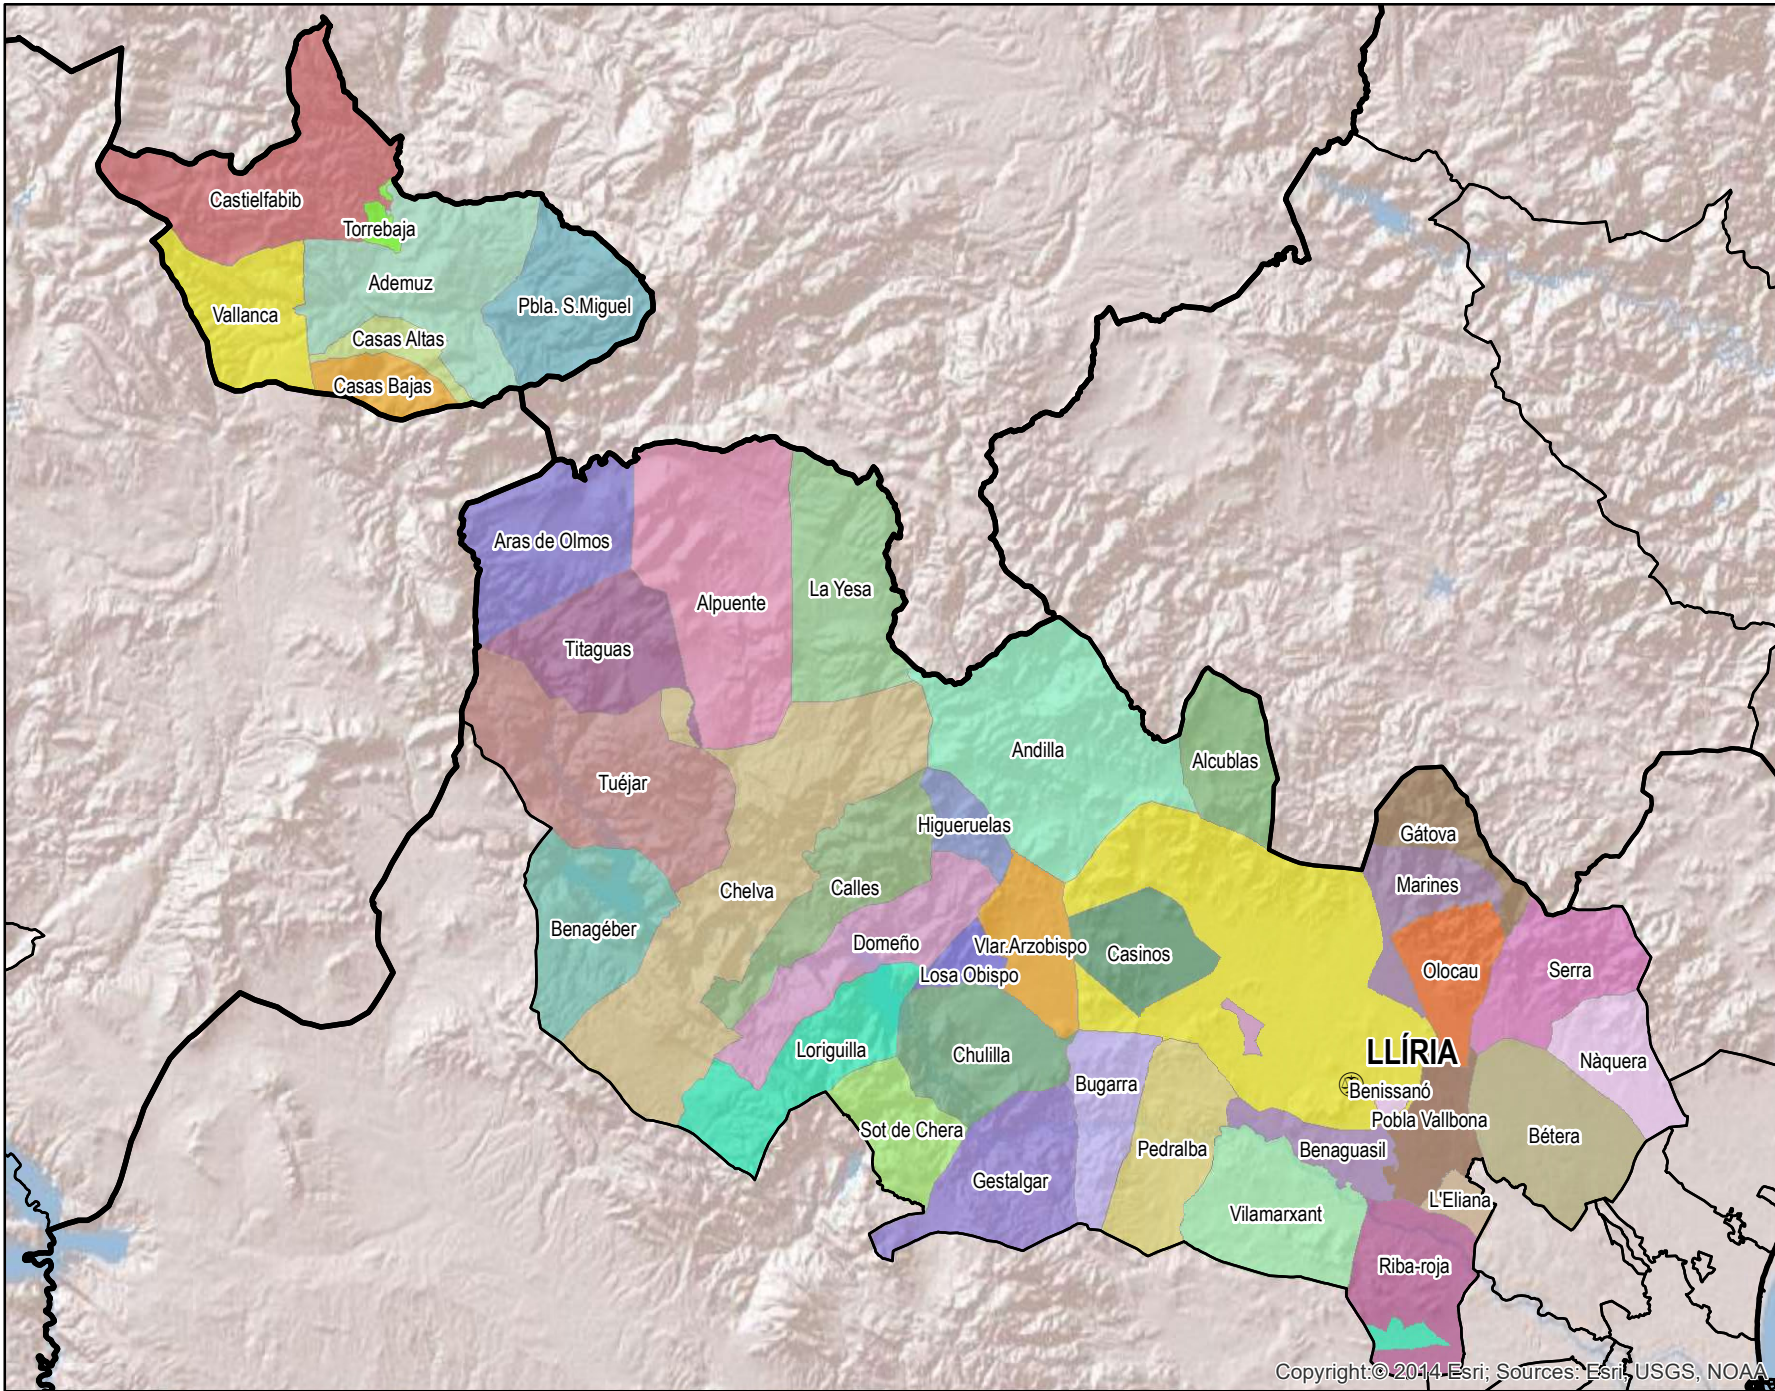

Lliria

Mapa de Partido Judicial y municipios de su ámbito territorial

Cabecera Partido Judicial

Municipios:	41
Población:	169788 hab.
Superficie:	2586 Km ²
Unidades Judiciales:	7